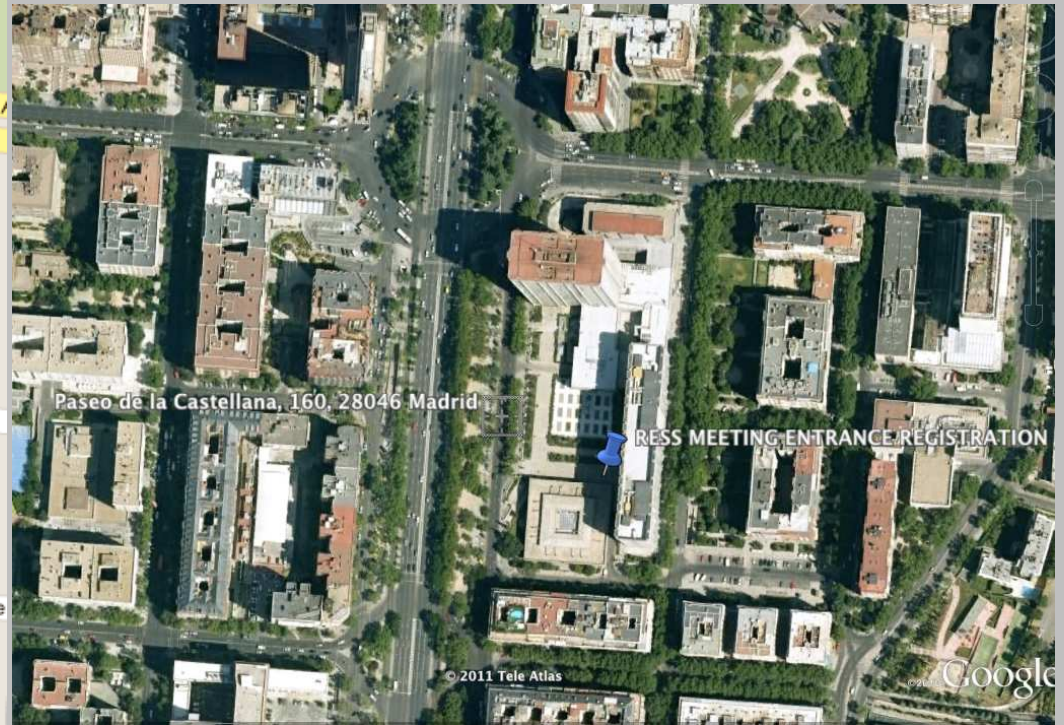

# Meeting location:

Ministerio de Industria Turismo y Comercio.  
Paseo de la castellana 160. Madrid

# TRANSPORT TO MEETING LOCATION

- **BY TAXI.**

Ministerio de industria Turismo y Comercio.

Paseo de la castellana 160.

- **BY METRO.**

Nearest metro station: Cuzco.