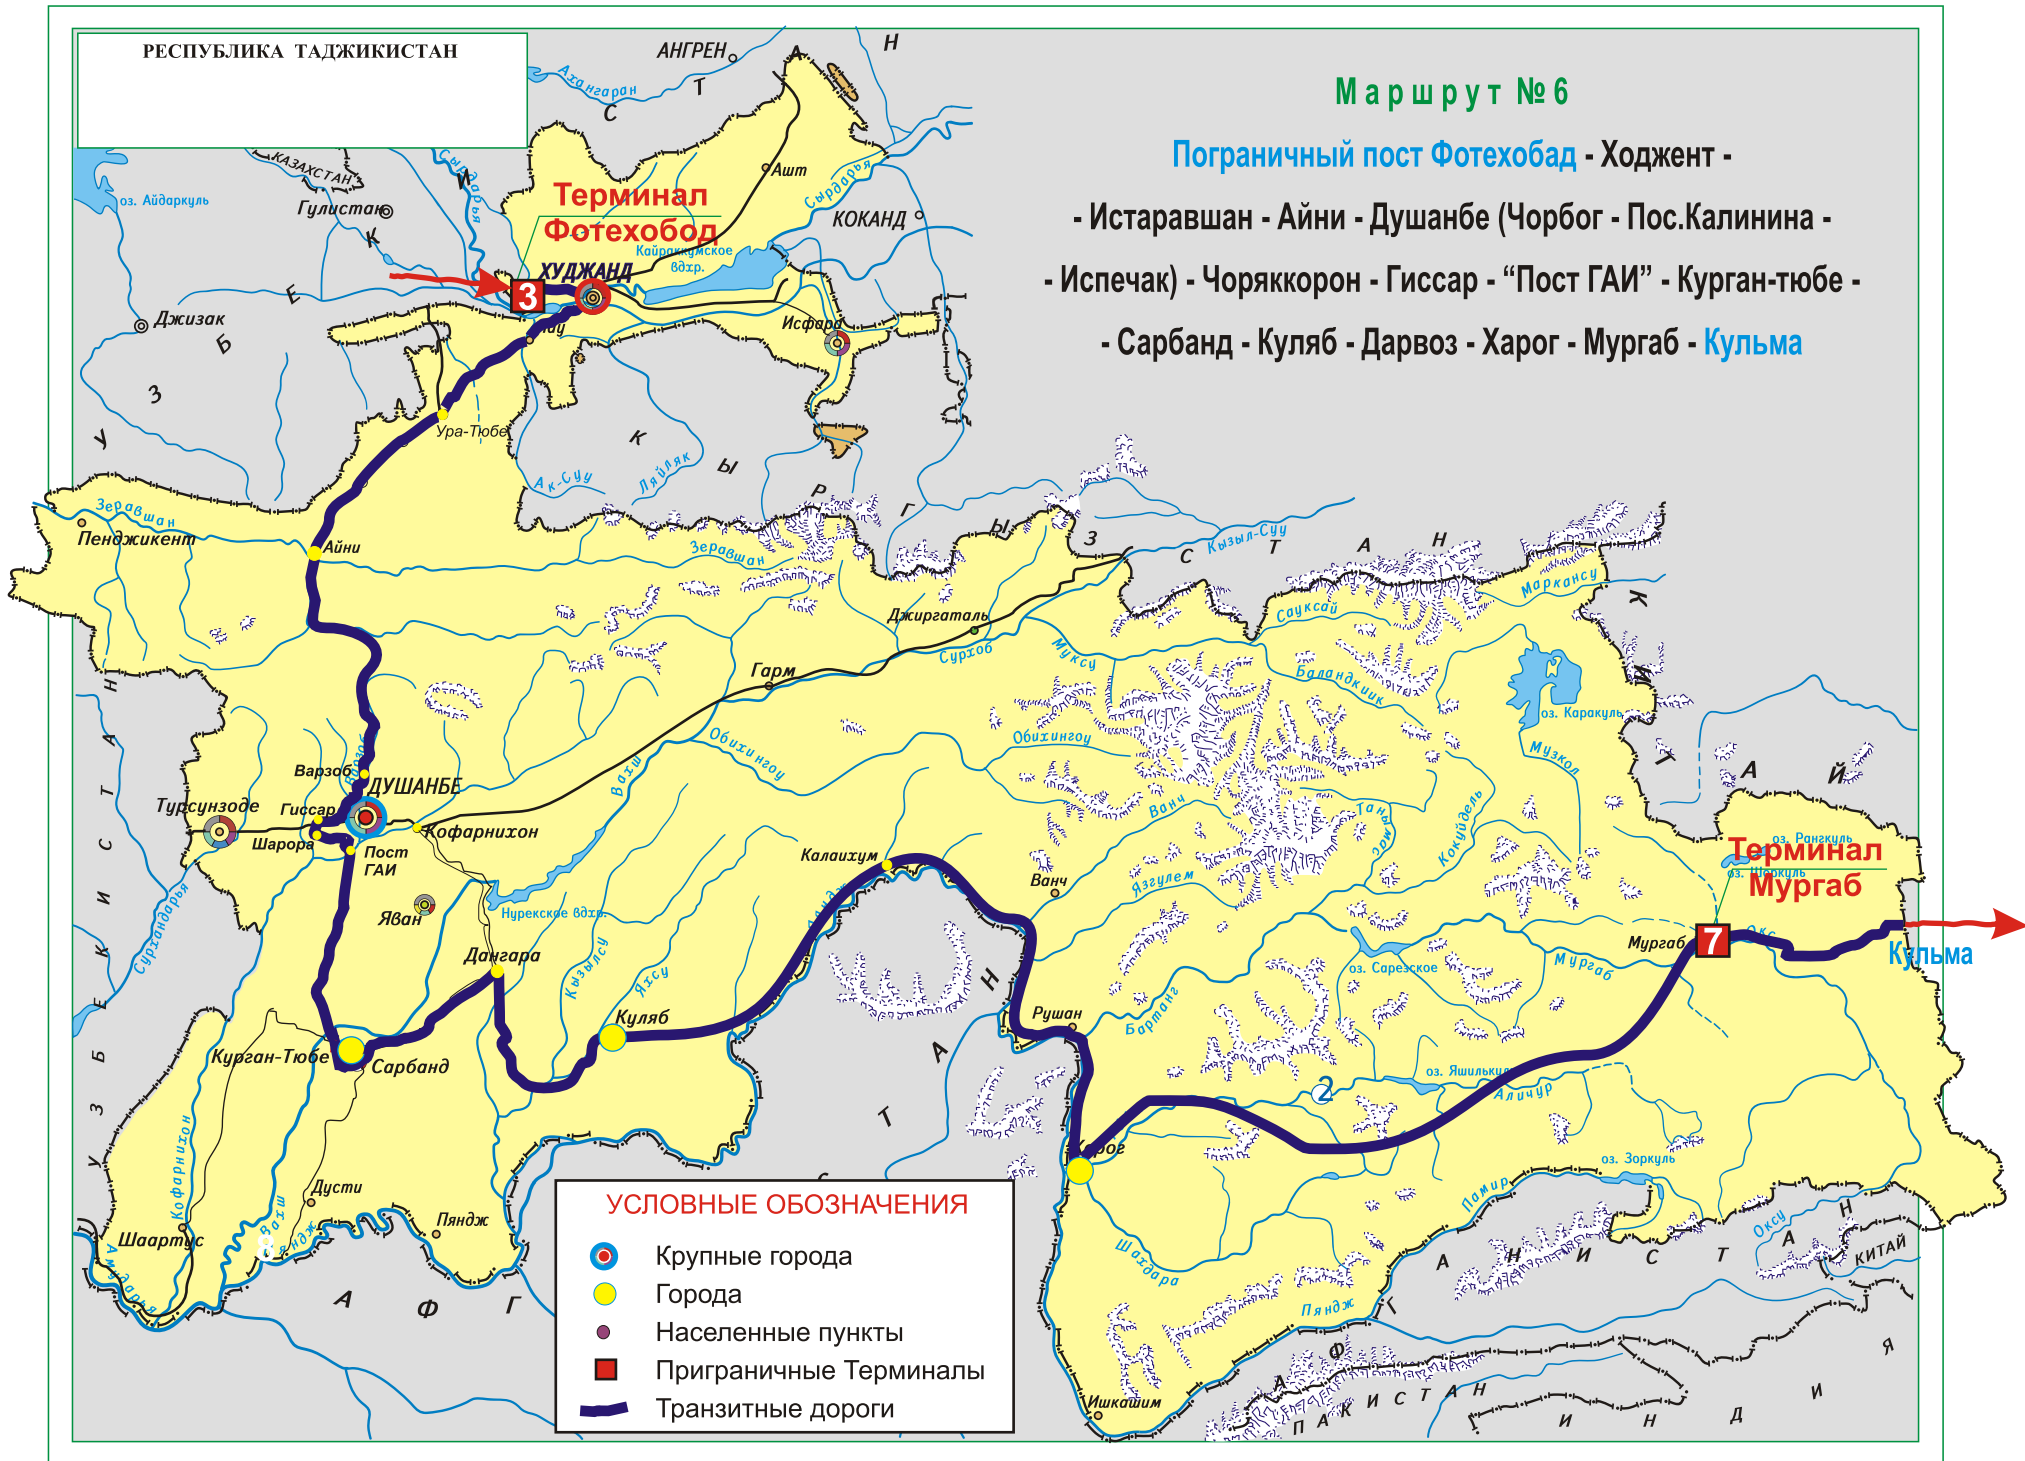

РЕСПУБЛИКА ТАДЖИКИСТАН

Маршрут №3

Пограничный пост Дусти - Турсун-заде - Гиссар - Шарора -
- "Пост ГАИ" - р-н Рудаки - к-з Ленинград - Вахдат -
- Джиргаталь - Саритош - Мургаб - Кульма

Маршрут №4

Пограничный пост Фотехобад - Ходжент -

- Истаравшан - Айни - Душанбе (Чорбог - Пос.Калинина -

- Испечак) - Чоряккорон - Гиссар - Шарора -

- "Пост ГАИ" - Курган-тюбе - Нижний Пяндж

РЕСПУБЛИКА ТАДЖИКИСТАН

Маршрут № 5

Пограничный пост Фотехобад - Ходжент - Истаравшан -

РЕСПУБЛИКА ТАДЖИКИСТАН

Маршрут №6

Пограничный пост Фотехобад - Ходжент -

- Истаравшан - Айни - Душанбе (Чорбог - Пос.Калинина -
- Испечак) - Чоряккорон - Гиссар - "Пост ГАИ" - Курган-тюбе -
- Сарбанд - Куляб - Дарвоз - Харог - Мургаб - **Кульма**

РЕСПУБЛИКА ТАДЖИКИСТАН

Маршрут №9

Пограничный пост Нижний Пяндж - Курган-тюбе -
- р-н Рудаки - к-з Ленинград - Вахдат - Гарм -
- Джиргаталь - Сариташ - Мургаб - **Кульма**

Маршрут № 10

Пограничный пост Джиргиталь - Файзобод - Вахдат -
- к/з Ленинград - Курган-тюбе - Нижний Пяндж