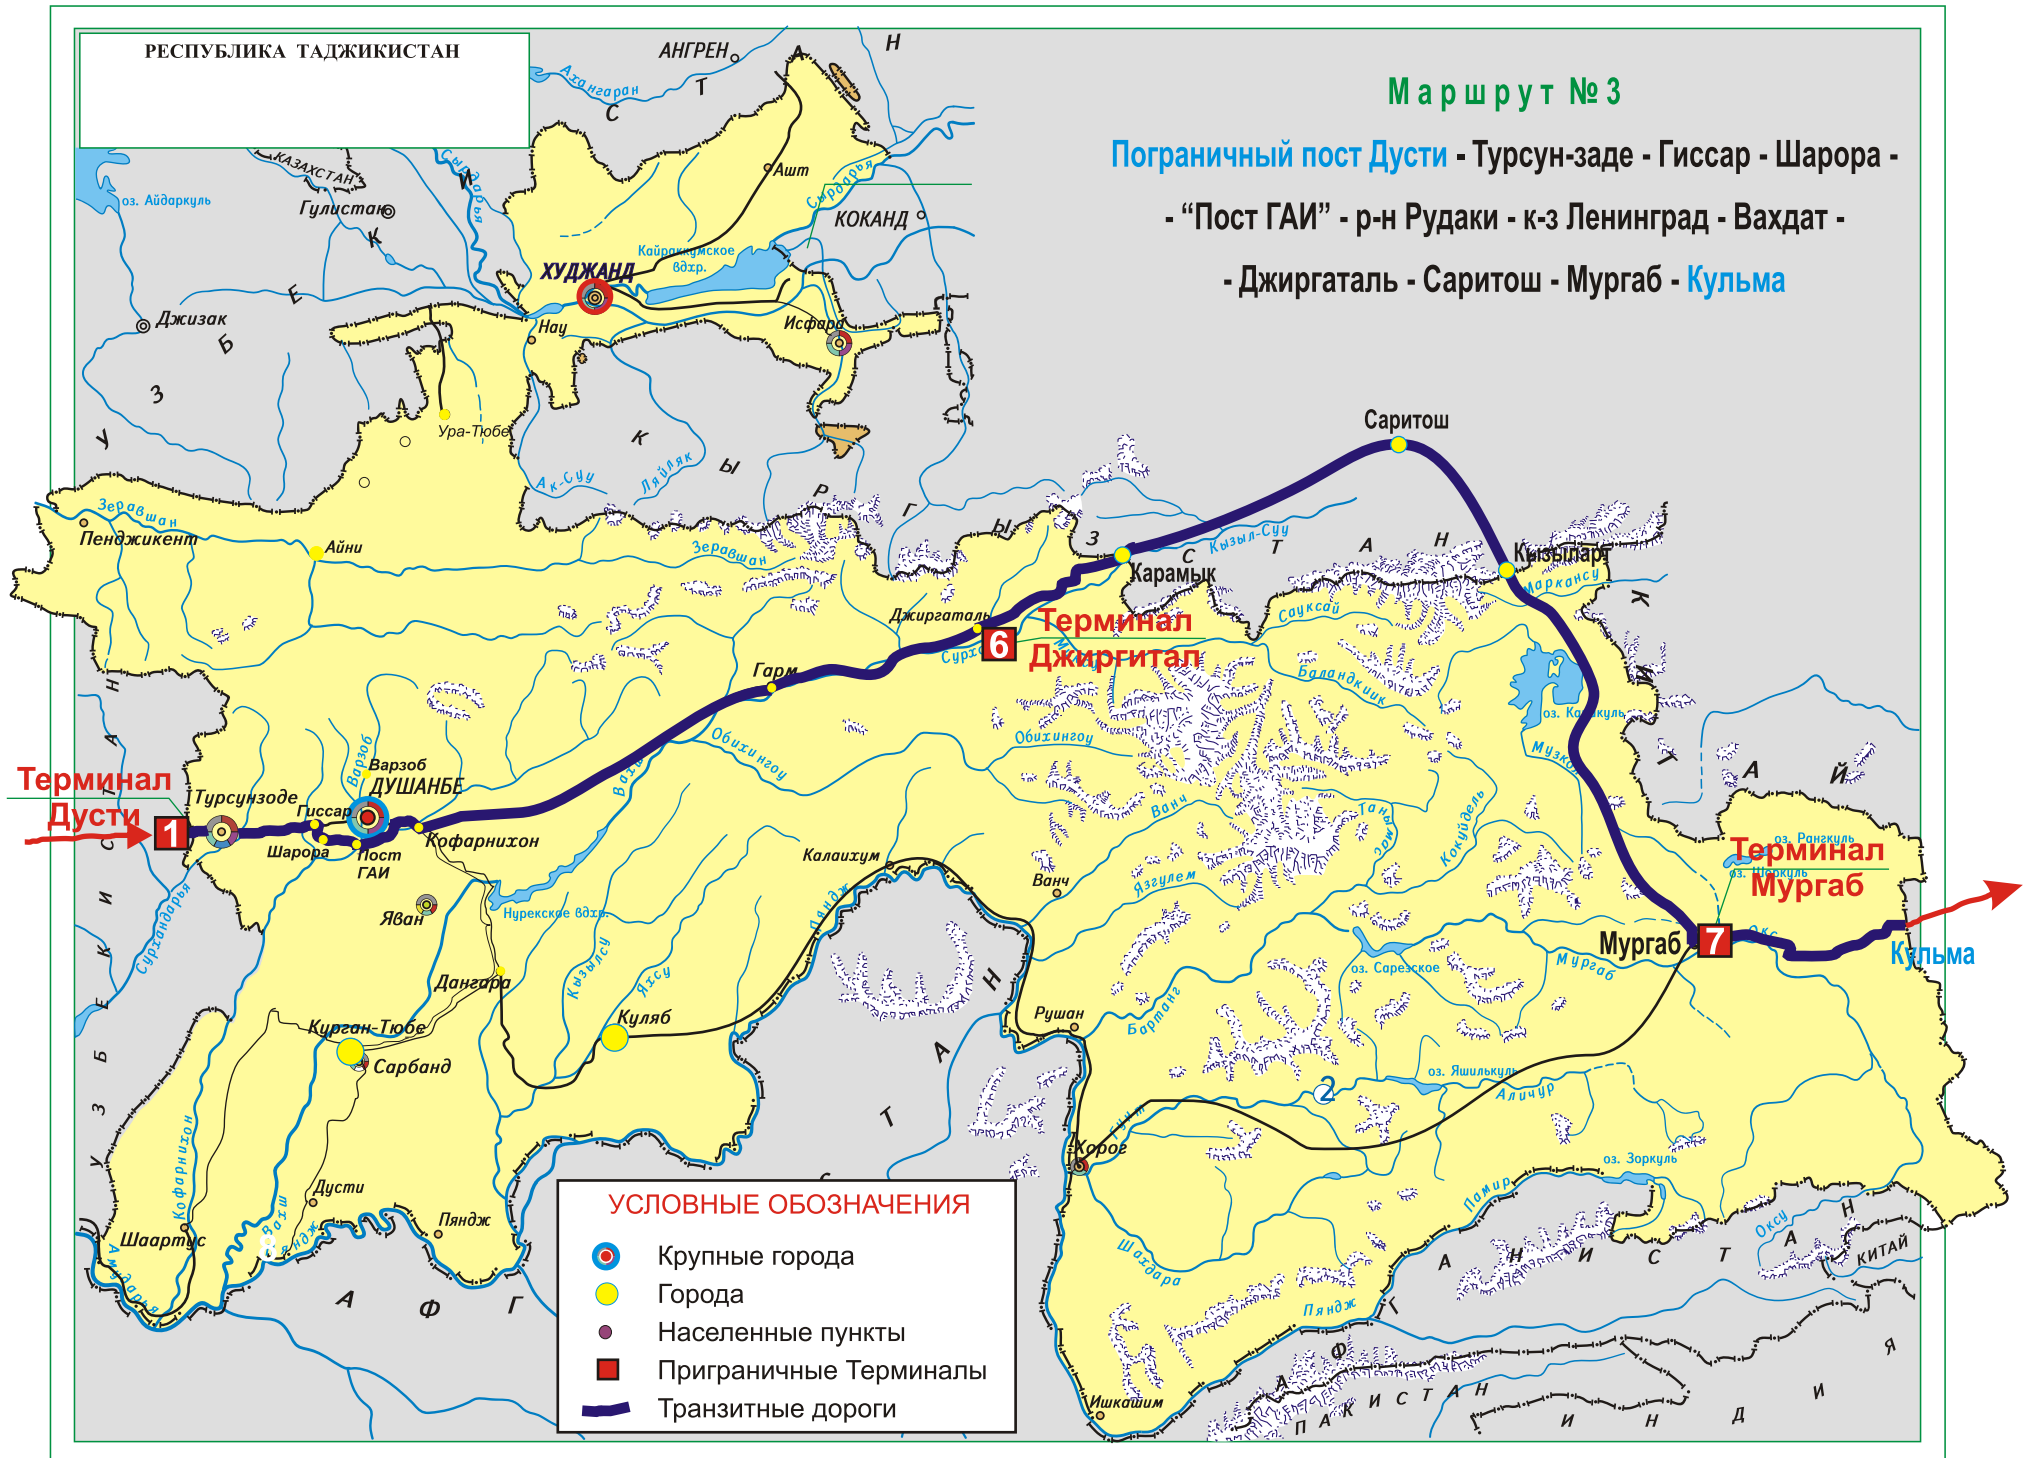

8

Терминал
Н.Пяндж

УСЛОВНЫЕ ОБОЗНАЧЕНИЯ

-  Крупные города
-  Города
-  Населенные пункты
-  Приграничные Терминалы
-  Транзитные дороги

РЕСПУБЛИКА ТАДЖИКИСТАН

Маршрут № 2

Пограничный пост Дусти - Турсун-заде - Гиссар - Шарора -
“Пост ГАИ” - Курган-тюбе - Сарбанд - Куляб - Хорог - Кульма

РЕСПУБЛИКА ТАДЖИКИСТАН

Маршрут №3

Пограничный пост Дусти - Турсун-заде - Гиссар - Шарора -
- "Пост ГАИ" - р-н Рудаки - к-з Ленинград - Вахдат -
- Джиргаталь - Саритош - Мургаб - Кульма

Маршрут №4

Пограничный пост Фотехобад - Ходжент -

РЕСПУБЛИКА ТАДЖИКИСТАН

Маршрут №6

Пограничный пост Фотехобад - Ходжент -

- Истаравшан - Айни - Душанбе (Чорбог - Пос.Калинина -
- Испечак) - Чоряккорон - Гиссар - "Пост ГАИ" - Курган-тюбе -
- Сарбанд - Куляб - Дарвоз - Харог - Мургаб - **Кульма**

РЕСПУБЛИКА ТАДЖИКИСТАН

Маршрут №9

Пограничный пост Нижний Пяндж - Курган-тюбе -
- р-н Рудаки - к-з Ленинград - Вахдат - Гарм -
- Джиргаталь - Сариташ - Мургаб - **Кульма**

Маршрут № 10

Пограничный пост Джиргиталь - Файзобод - Вахдат -
- к/з Ленинград - Курган-тюбе - Нижний Пяндж