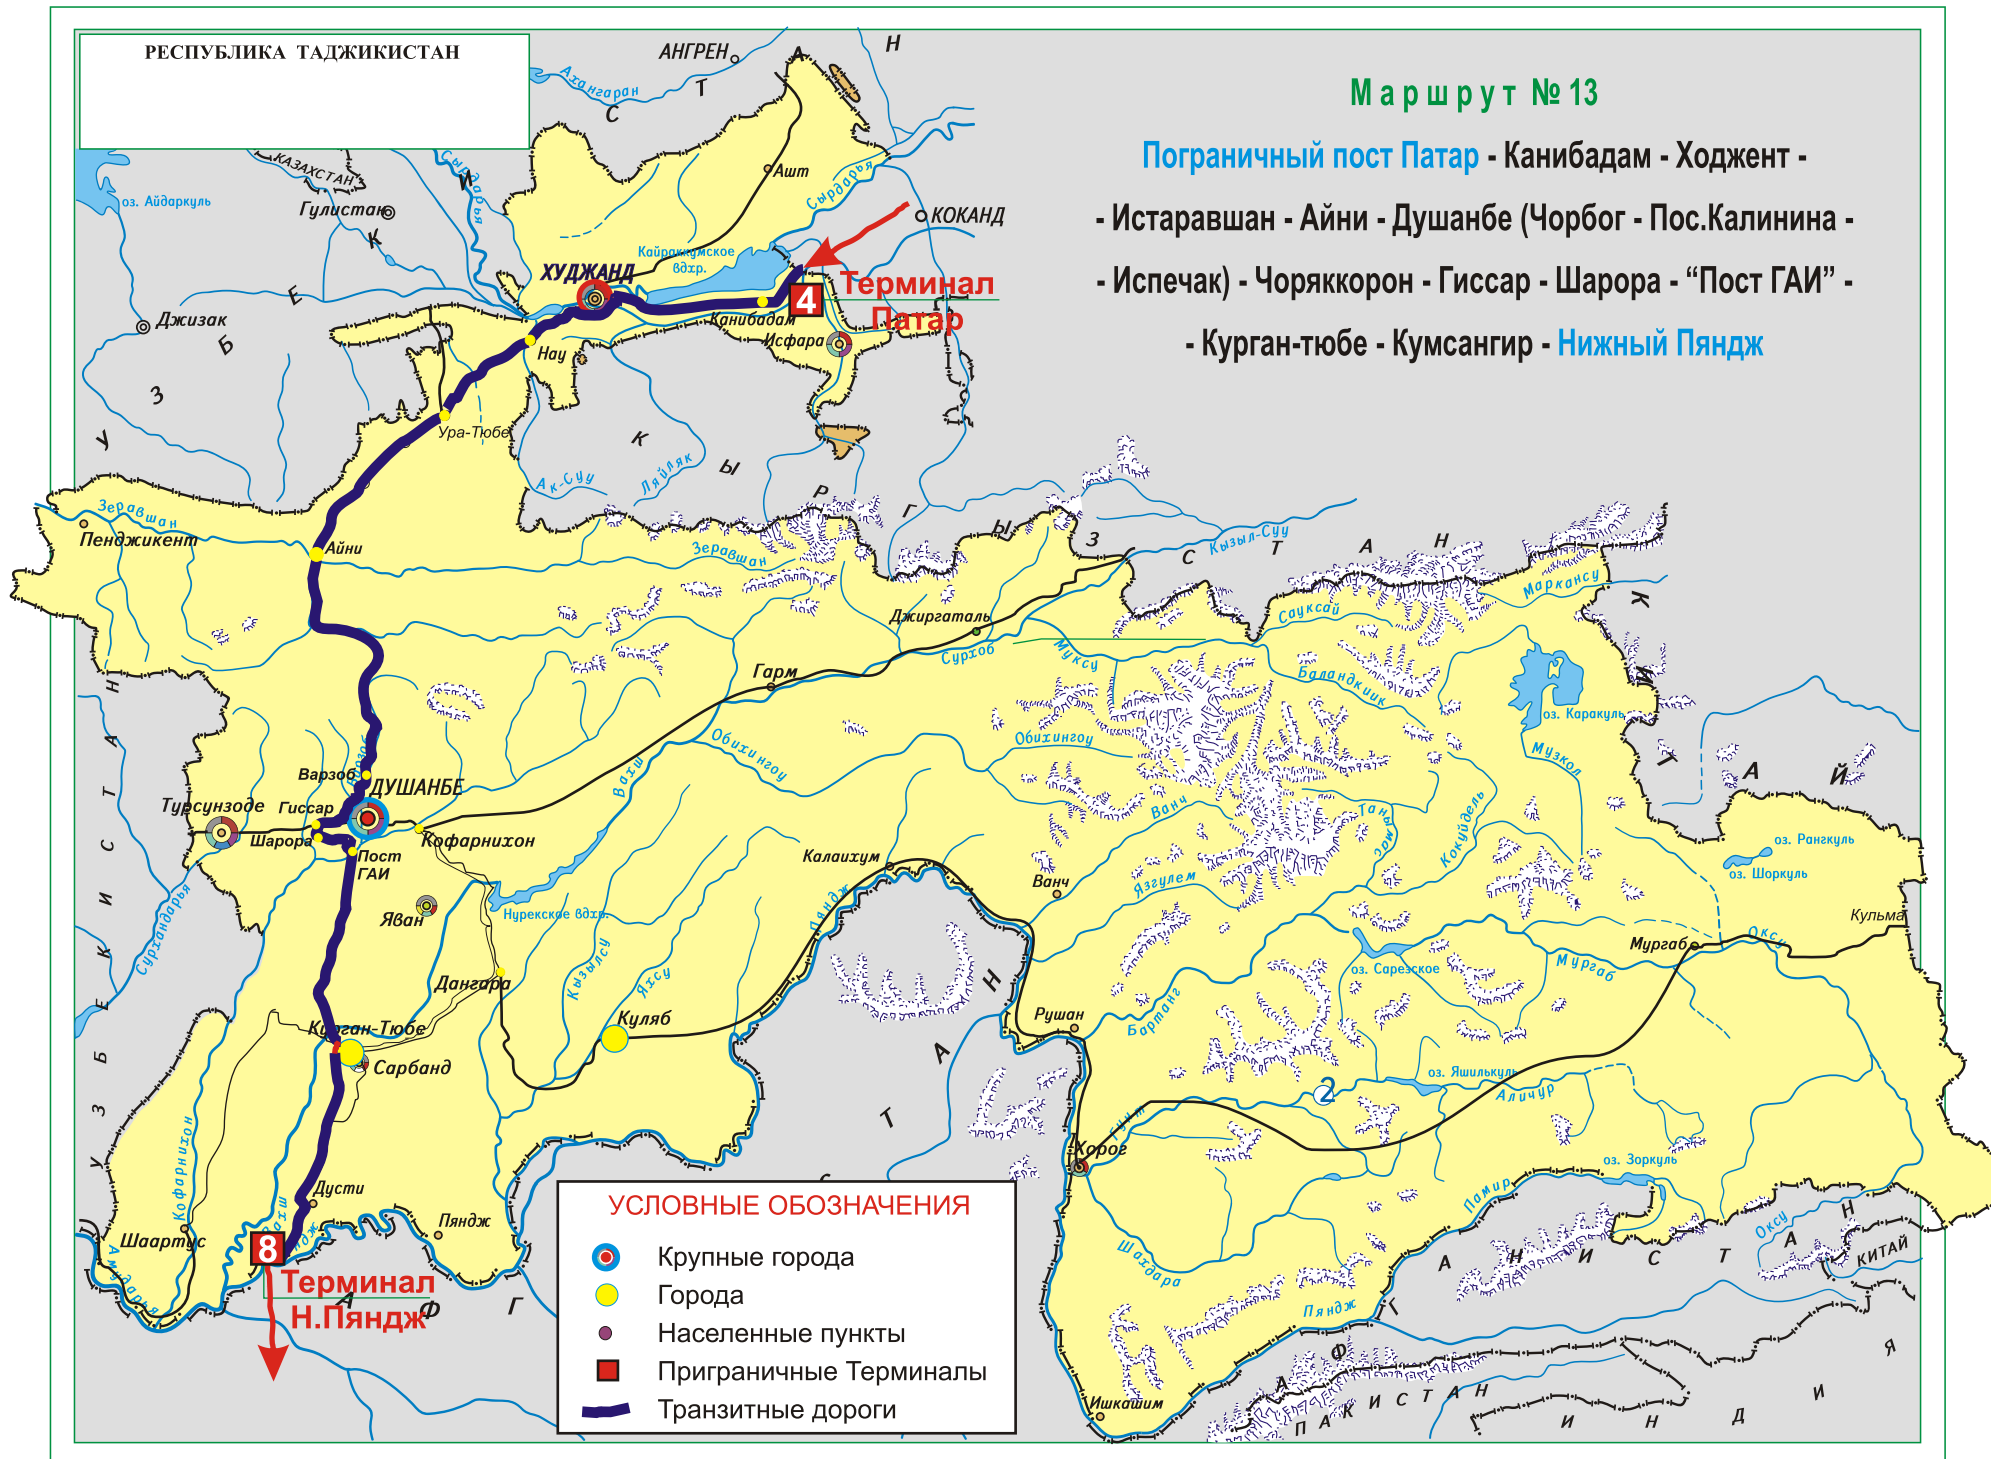

РЕСПУБЛИКА ТАДЖИКИСТАН

Маршрут №6

Пограничный пост Фотехобад - Ходжент -

- Истаравшан - Айни - Душанбе (Чорбог - Пос.Калинина -
- Испечак) - Чоряккорон - Гиссар - "Пост ГАИ" - Курган-тюбе -
- Сарбанд - Куляб - Дарвоз - Харог - Мургаб - **Кульма**

РЕСПУБЛИКА ТАДЖИКИСТАН

Маршрут №9

Пограничный пост Нижний Пяндж - Курган-тюбе -
- р-н Рудаки - к-з Ленинград - Вахдат - Гарм -
- Джиргаталь - Сариташ - Мургаб - **Кульма**

Маршрут № 10

Пограничный пост Джиргиталь - Файзобод - Вахдат -
- к/з Ленинград - Курган-тюбе - Нижний Пяндж

РЕСПУБЛИКА ТАДЖИКИСТАН

Маршрут № 11

Пограничный пост Джиргиталь - Нурабад -
- Тавильдара - Дарваз - Харог - Кульма

Маршрут № 12

Пограничный пост Фотехобад - Ходжент - Истаравшан - Айни -
- Душанбе (Чорбог - Пос.Калинина - Испечак) - Чоряккорон -
- Гиссар - Шарора - "Пост ГАИ" - р-н Рудаки - к-з Ленинград -
- Вахдат - Джиргатали - Сариташ - Мургаб - **Кульма**

Маршрут № 13

Пограничный пост Патар - Канибадам - Ходжент -

- Истаравшан - Айни - Душанбе (Чорбог - Пос.Калинина -

- Испечак) - Чоряккорон - Гиссар - Шарора - "Пост ГАИ" -

- Курган-тюбе - Кумсангир - Нижний Пяндж