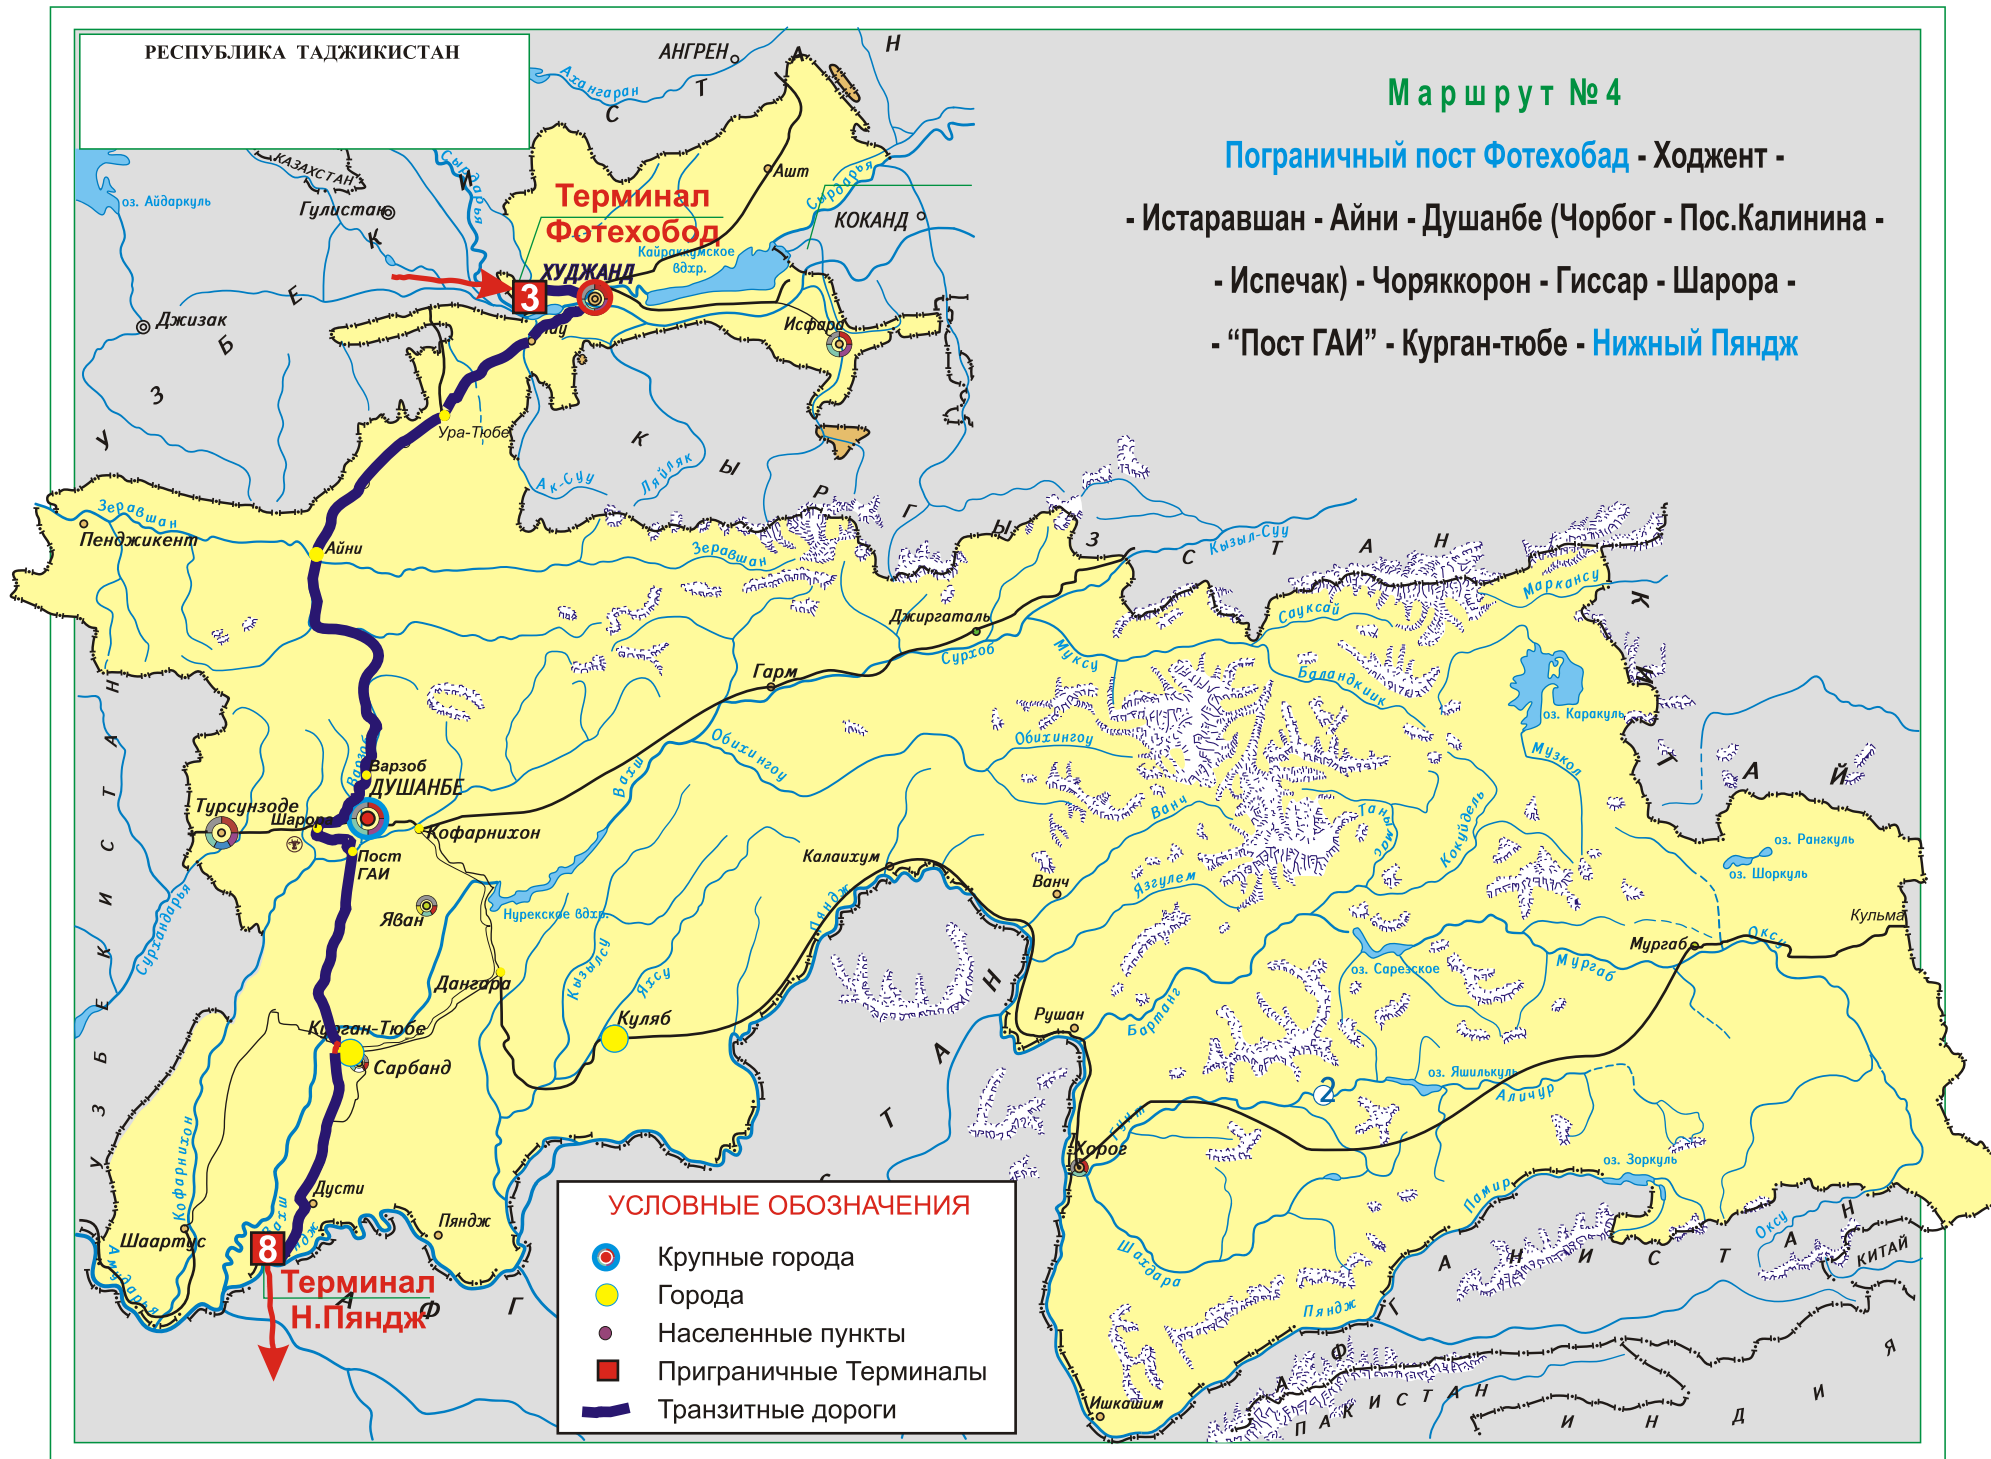

РЕСПУБЛИКА ТАДЖИКИСТАН

Маршрут №3

Пограничный пост Дусти - Турсун-заде - Гиссар - Шарора -
- "Пост ГАИ" - р-н Рудаки - к-з Ленинград - Вахдат -
- Джиргаталь - Саритош - Мургаб - Кульма

Маршрут №4

Пограничный пост Фотехобад - Ходжент -

- Истаравшан - Айни - Душанбе (Чорбог - Пос.Калинина -

- Испечак) - Чоряккорон - Гиссар - Шарора -

- "Пост ГАИ" - Курган-тюбе - Нижний Пяндж

РЕСПУБЛИКА ТАДЖИКИСТАН

Маршрут № 5

Пограничный пост Фотехобад - Ходжент - Истаравшан -

РЕСПУБЛИКА ТАДЖИКИСТАН

Маршрут №6

Пограничный пост Фотехобад - Ходжент -

- Истаравшан - Айни - Душанбе (Чорбог - Пос.Калинина -
- Испечак) - Чоряккорон - Гиссар - "Пост ГАИ" - Курган-тюбе -
- Сарбанд - Куляб - Дарвоз - Харог - Мургаб - **Кульма**

РЕСПУБЛИКА ТАДЖИКИСТАН

Маршрут №9

Пограничный пост Нижний Пяндж - Курган-тюбе -
- р-н Рудаки - к-з Ленинград - Вахдат - Гарм -
- Джиргаталь - Сариташ - Мургаб - **Кульма**

Маршрут № 10

Пограничный пост Джиргиталь - Файзобод - Вахдат -
- к/з Ленинград - Курган-тюбе - Нижний Пяндж