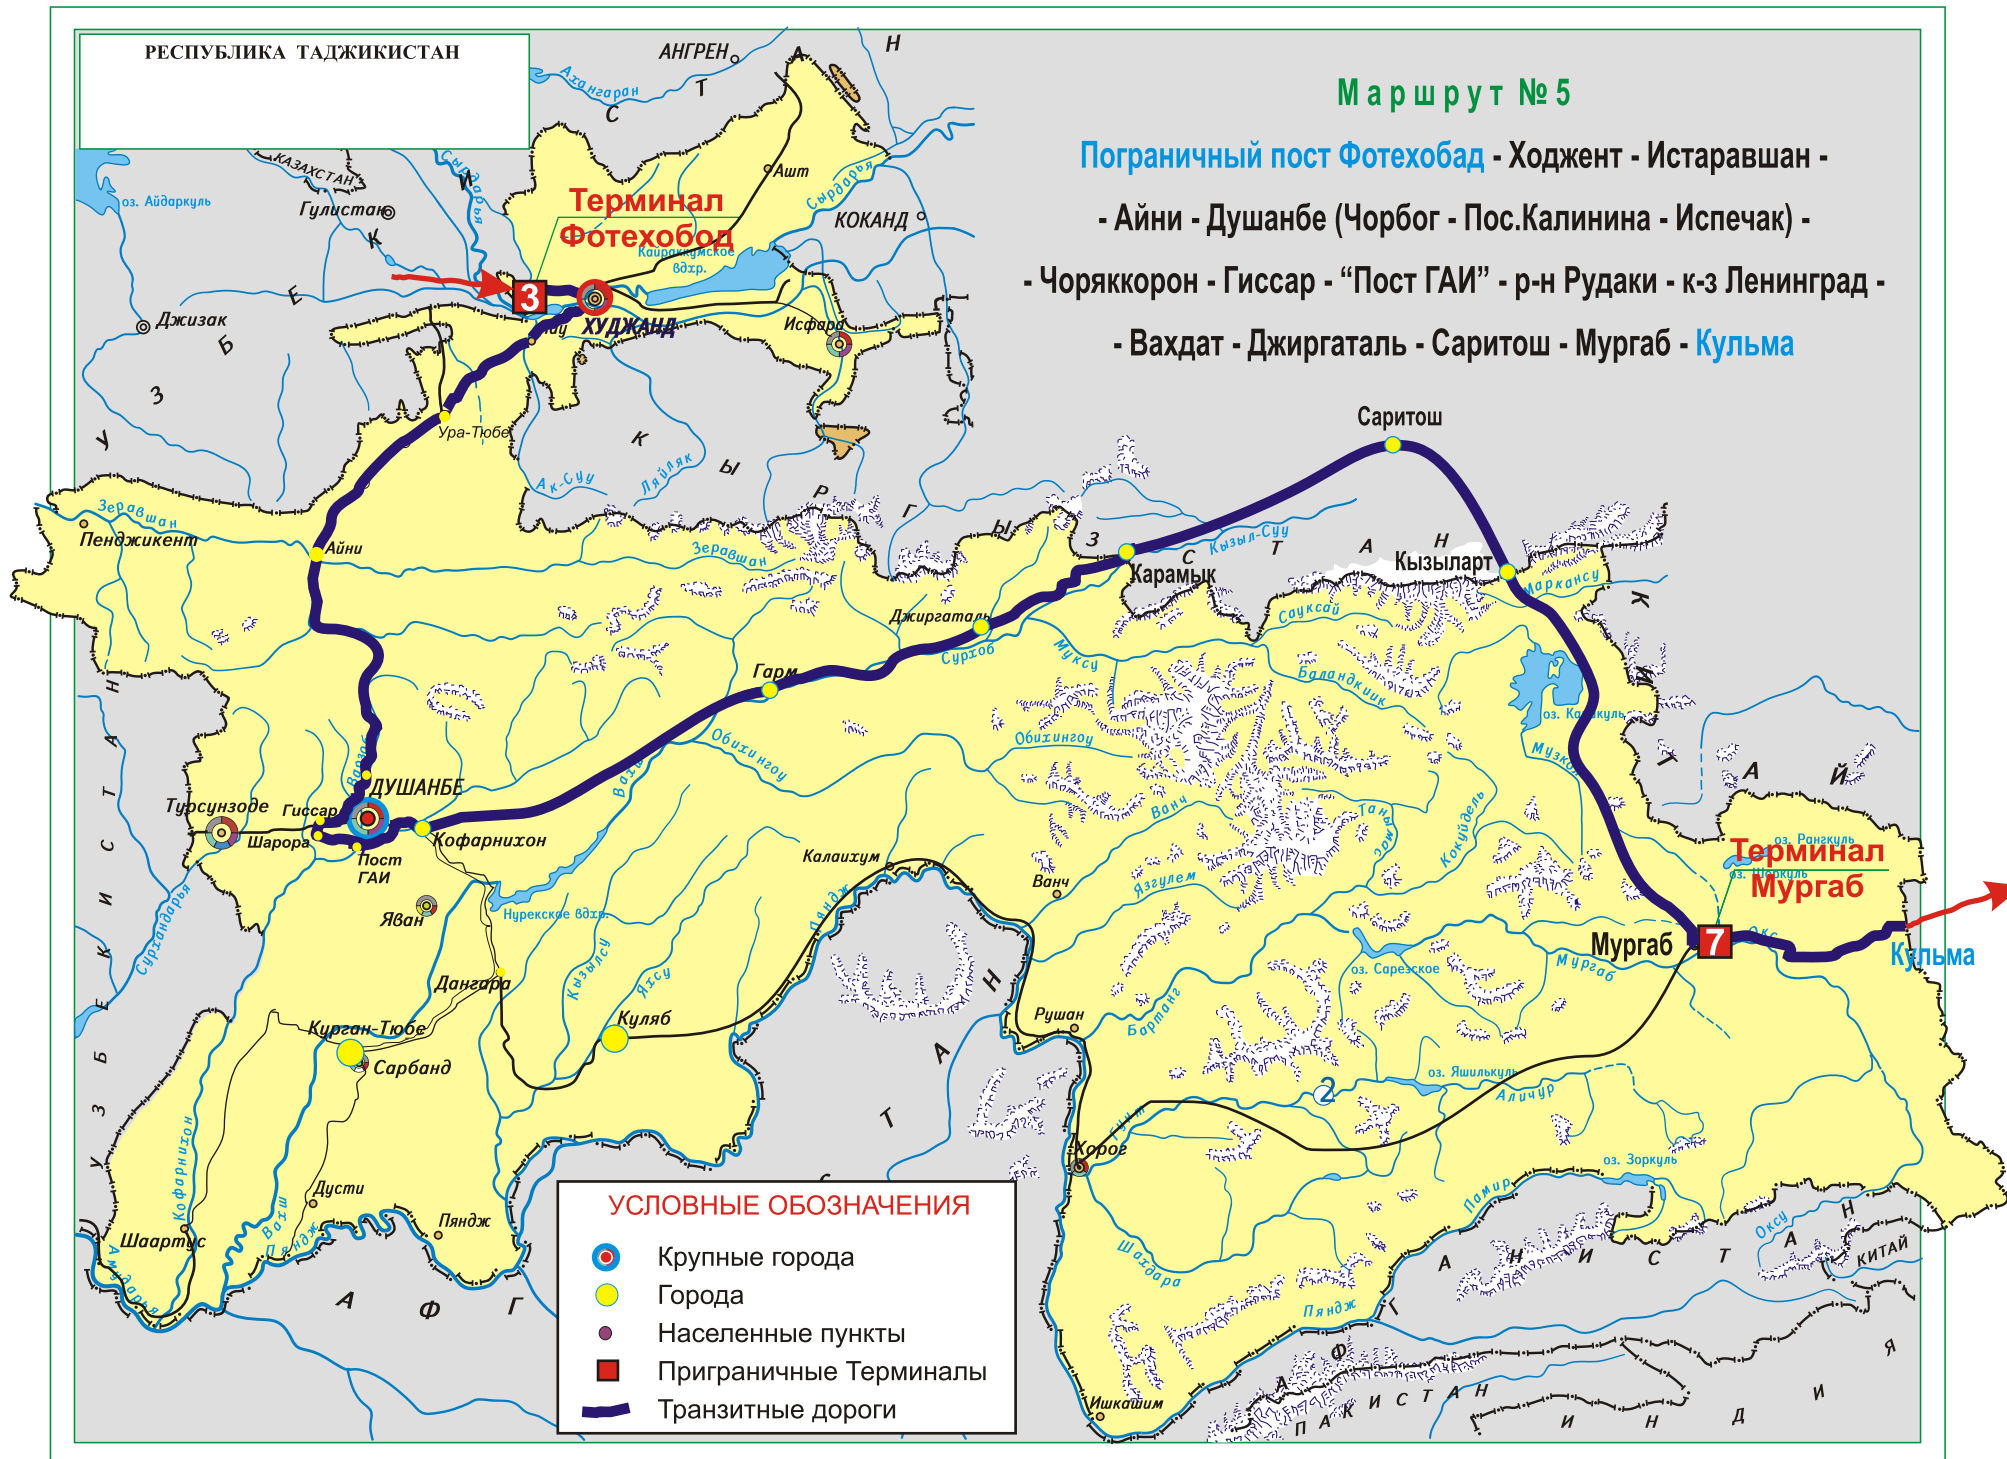

РЕСПУБЛИКА ТАДЖИКИСТАН

Маршрут № 5

Пограничный пост Фотехобад - Ходжент - Истаравшан -

- Айни - Душанбе (Чорбог - Пос.Калинина - Испечак) -

- Чоряккорон - Гиссар - "Пост ГАИ" - р-н Рудаки - к-з Ленинград -

- Вахдат - Джиргаталь - Саритош - Мургаб - **Кульма**

УСЛОВНЫЕ ОБОЗНАЧЕНИЯ

- Крупные города
- Города
- Населенные пункты
- Приграничные Терминалы
- Транзитные дороги