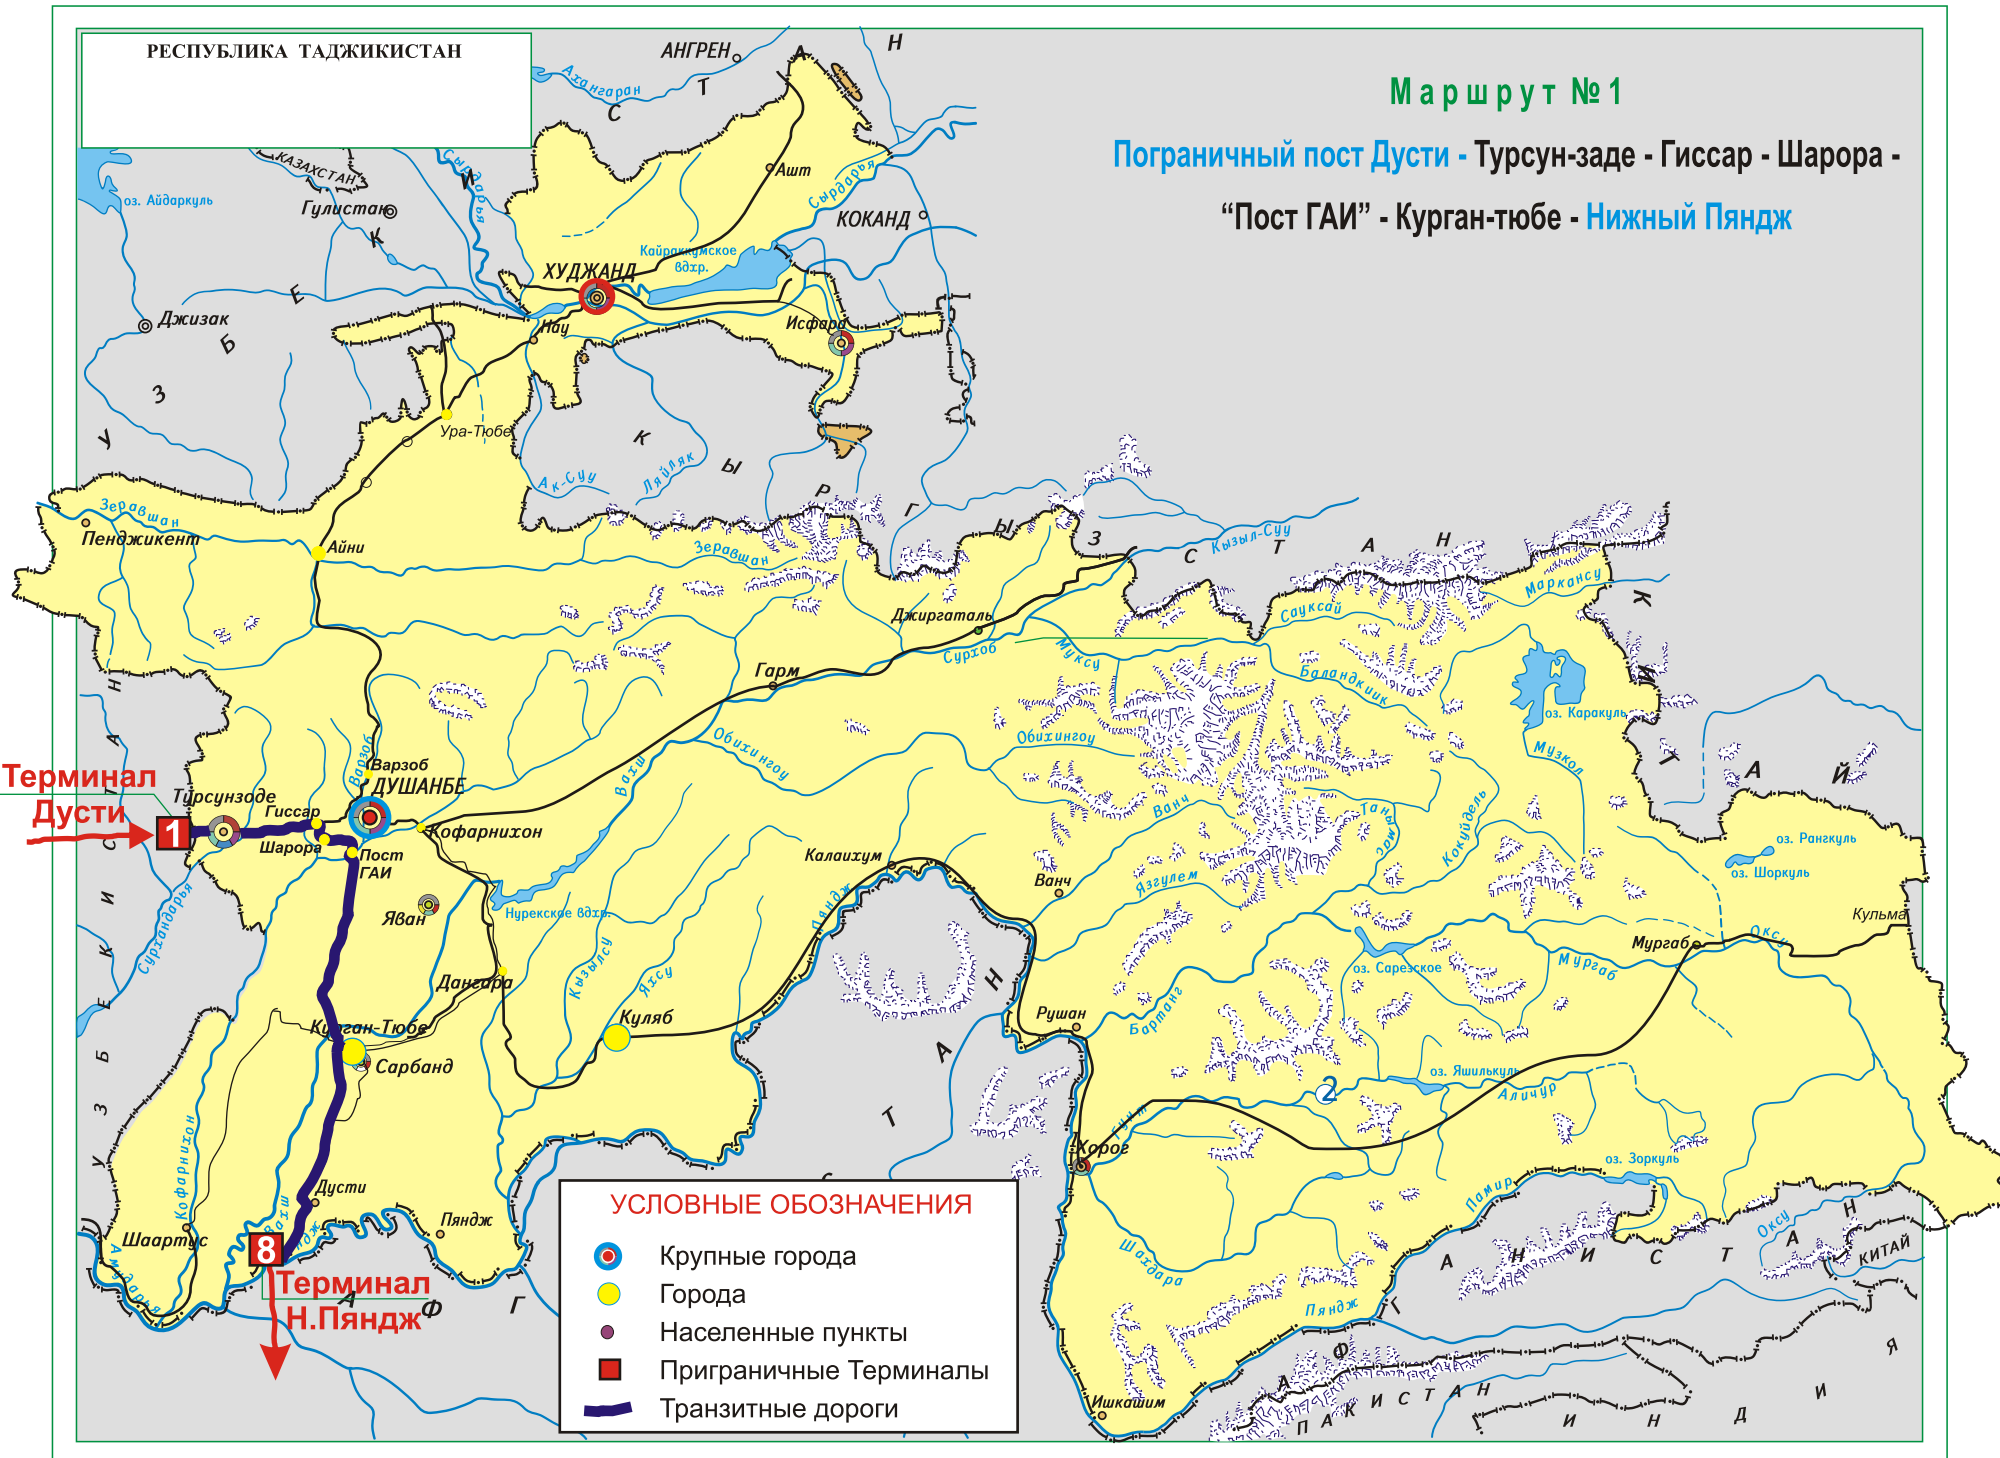

Терминал
Н.Пяндж

Терминал
Ишканим

к Карокарумск.
шоссе

РЕСПУБЛИКА ТАДЖИКИСТАН

Маршрут №1

Пограничный пост Дусти - Турсун-заде - Гиссар - Шарора -
"Пост ГАИ" - Курган-тюбе - Нижний Пяндж

Терминал
Дусти

1

8

Терминал
Н.Пяндж

УСЛОВНЫЕ ОБОЗНАЧЕНИЯ

-  Крупные города
-  Города
-  Населенные пункты
-  Приграничные Терминалы
-  Транзитные дороги

РЕСПУБЛИКА ТАДЖИКИСТАН

Маршрут № 2

Пограничный пост Дусти - Турсун-заде - Гиссар - Шарора -
“Пост ГАИ” - Курган-тюбе - Сарбанд - Куляб - Хорог - Кульма

РЕСПУБЛИКА ТАДЖИКИСТАН

Маршрут №3

Пограничный пост Дусти - Турсун-заде - Гиссар - Шарора -
- "Пост ГАИ" - р-н Рудаки - к-з Ленинград - Вахдат -
- Джиргаталь - Саритош - Мургаб - Кульма

Маршрут №4

Пограничный пост Фотехобад - Ходжент -

РЕСПУБЛИКА ТАДЖИКИСТАН

Маршрут №9

Пограничный пост Нижний Пяндж - Курган-тюбе -
- р-н Рудаки - к-з Ленинград - Вахдат - Гарм -
- Джиргаталь - Сариташ - Мургаб - **Кульма**

Маршрут № 10

Пограничный пост Джиргиталь - Файзобод - Вахдат -
- к/з Ленинград - Курган-тюбе - Нижний Пяндж