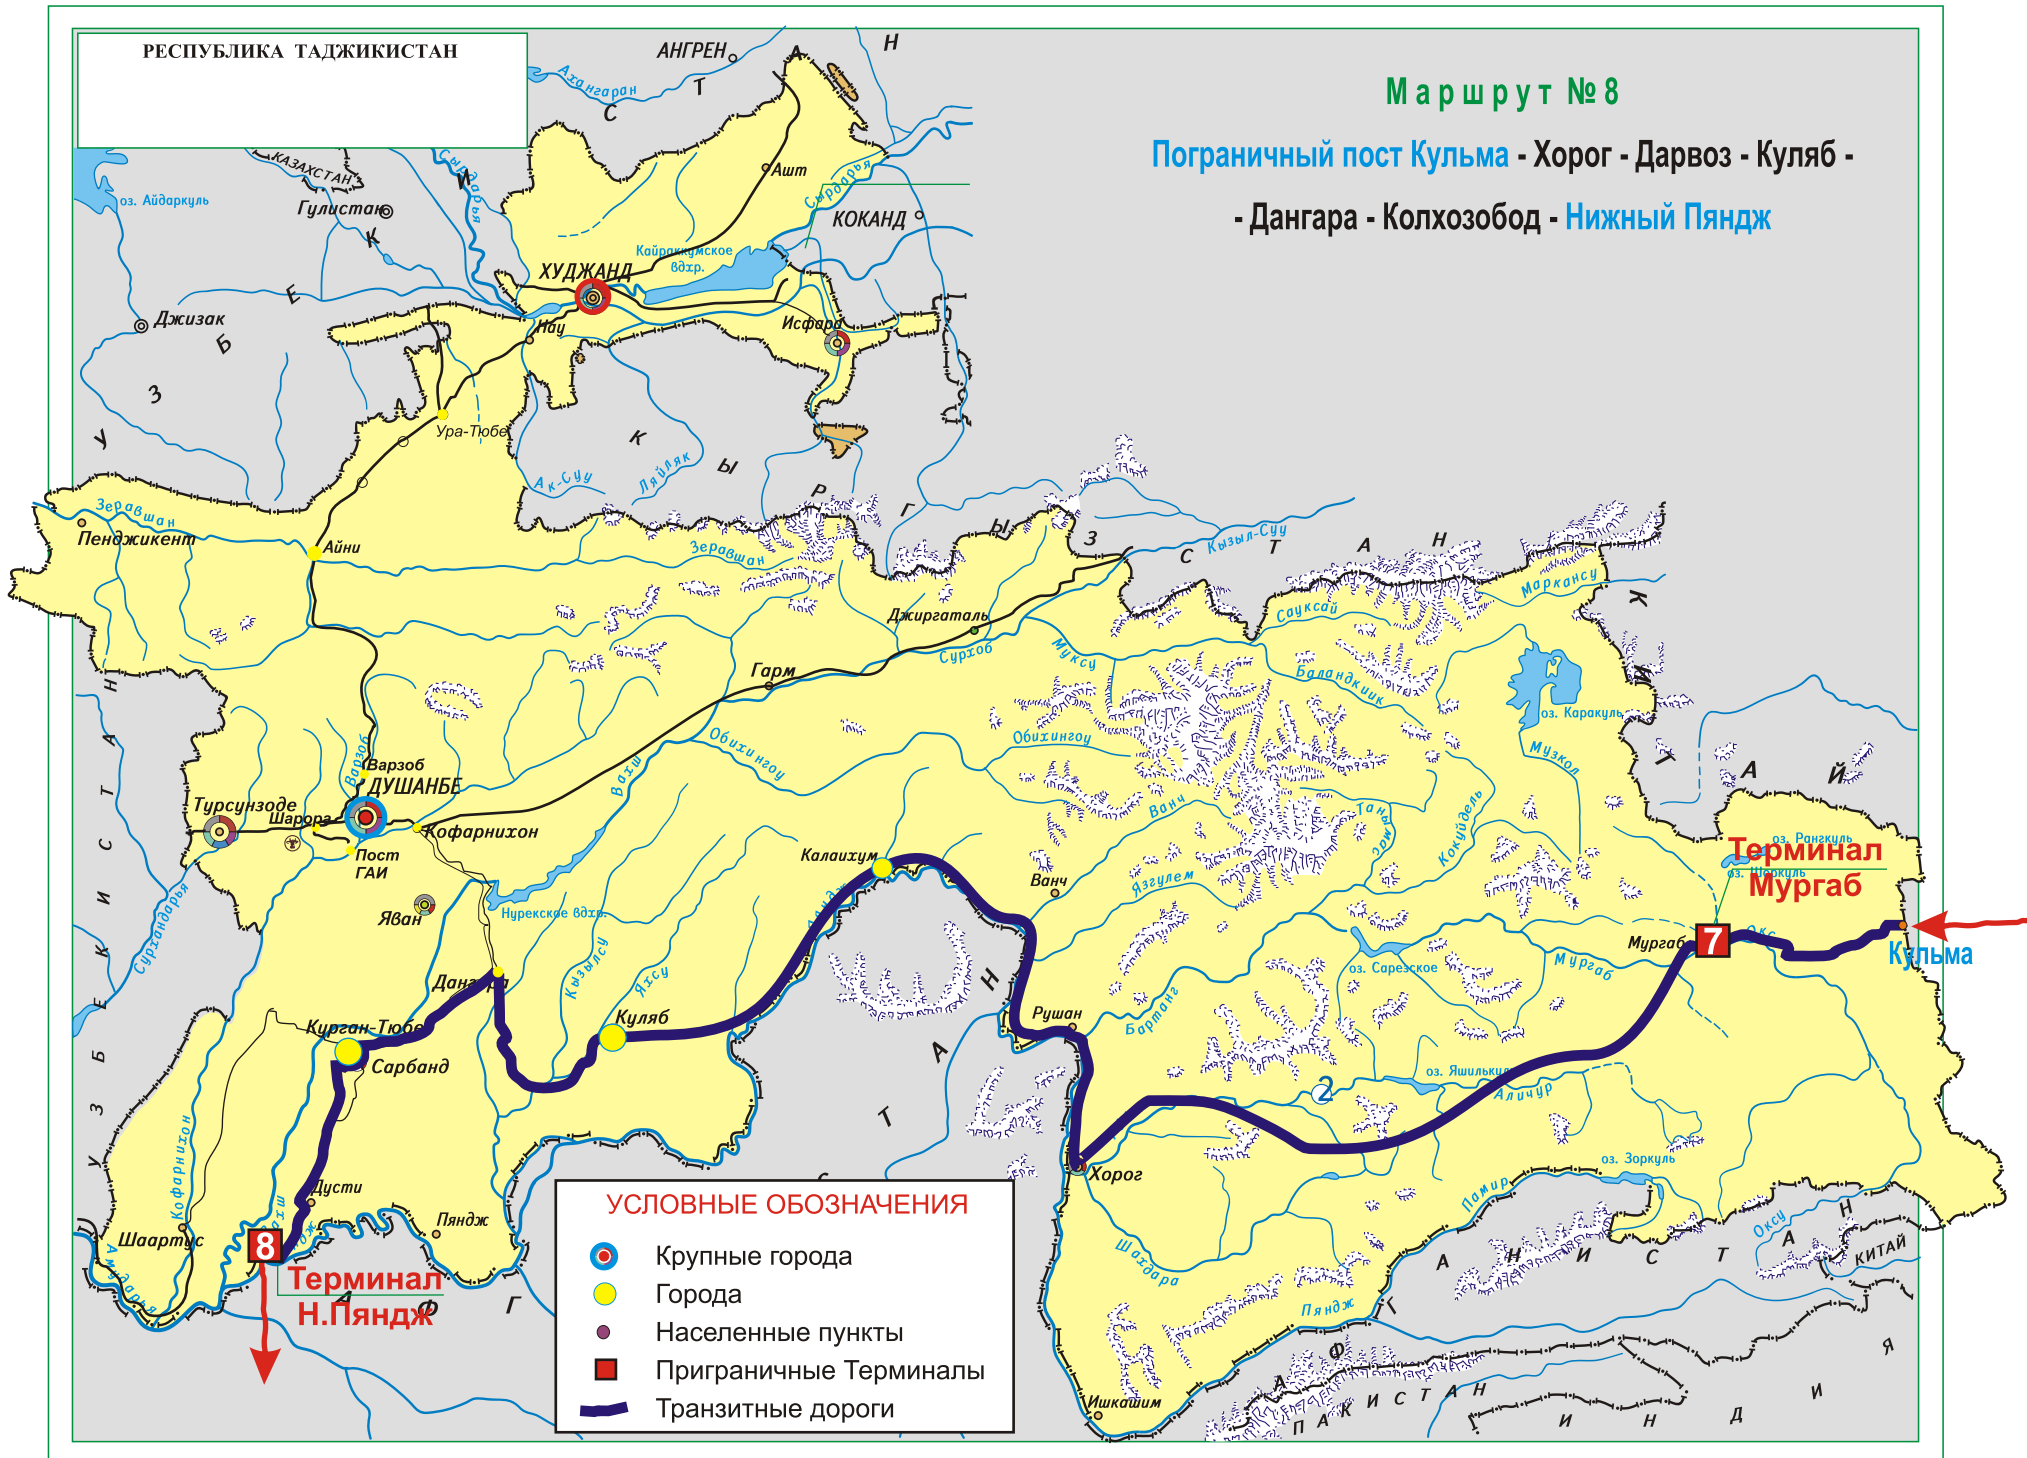

РЕСПУБЛИКА ТАДЖИКИСТАН

Маршрут №6

Пограничный пост Фотехобад - Ходжент -

- Истаравшан - Айни - Душанбе (Чорбог - Пос.Калинина -
- Испечак) - Чоряккорон - Гиссар - "Пост ГАИ" - Курган-тюбе -
- Сарбанд - Куляб - Дарвоз - Харог - Мургаб - **Кульма**

РЕСПУБЛИКА ТАДЖИКИСТАН

Маршрут №7

Пограничный пост Саразм - Айни - Душанбе - Чорбог -
- Пос.Калинина - Испечак - Чоряккорон - Гиссар - Шарора -
- "Пост ГАИ" - Курган-тюбе - Нижний Пяндж

Терминал Саразм
2
Пенджикент
Айни
Душанбе
8
Терминал Н.Пяндж

УСЛОВНЫЕ ОБОЗНАЧЕНИЯ

- Крупные города
- Города
- Населенные пункты
- Приграничные Терминалы
- Транзитные дороги

РЕСПУБЛИКА ТАДЖИКИСТАН

Маршрут №8

Пограничный пост Кульма - Хорог - Дарвоз - Куляб -
- Дангара - Колхозобод - Нижний Пяндж

РЕСПУБЛИКА ТАДЖИКИСТАН

Маршрут №9

Пограничный пост Нижний Пяндж - Курган-тюбе -
- р-н Рудаки - к-з Ленинград - Вахдат - Гарм -
- Джиргаталь - Сариташ - Мургаб - **Кульма**

Маршрут № 10

Пограничный пост Джиргиталь - Файзобод - Вахдат -
- к/з Ленинград - Курган-тюбе - Нижний Пяндж