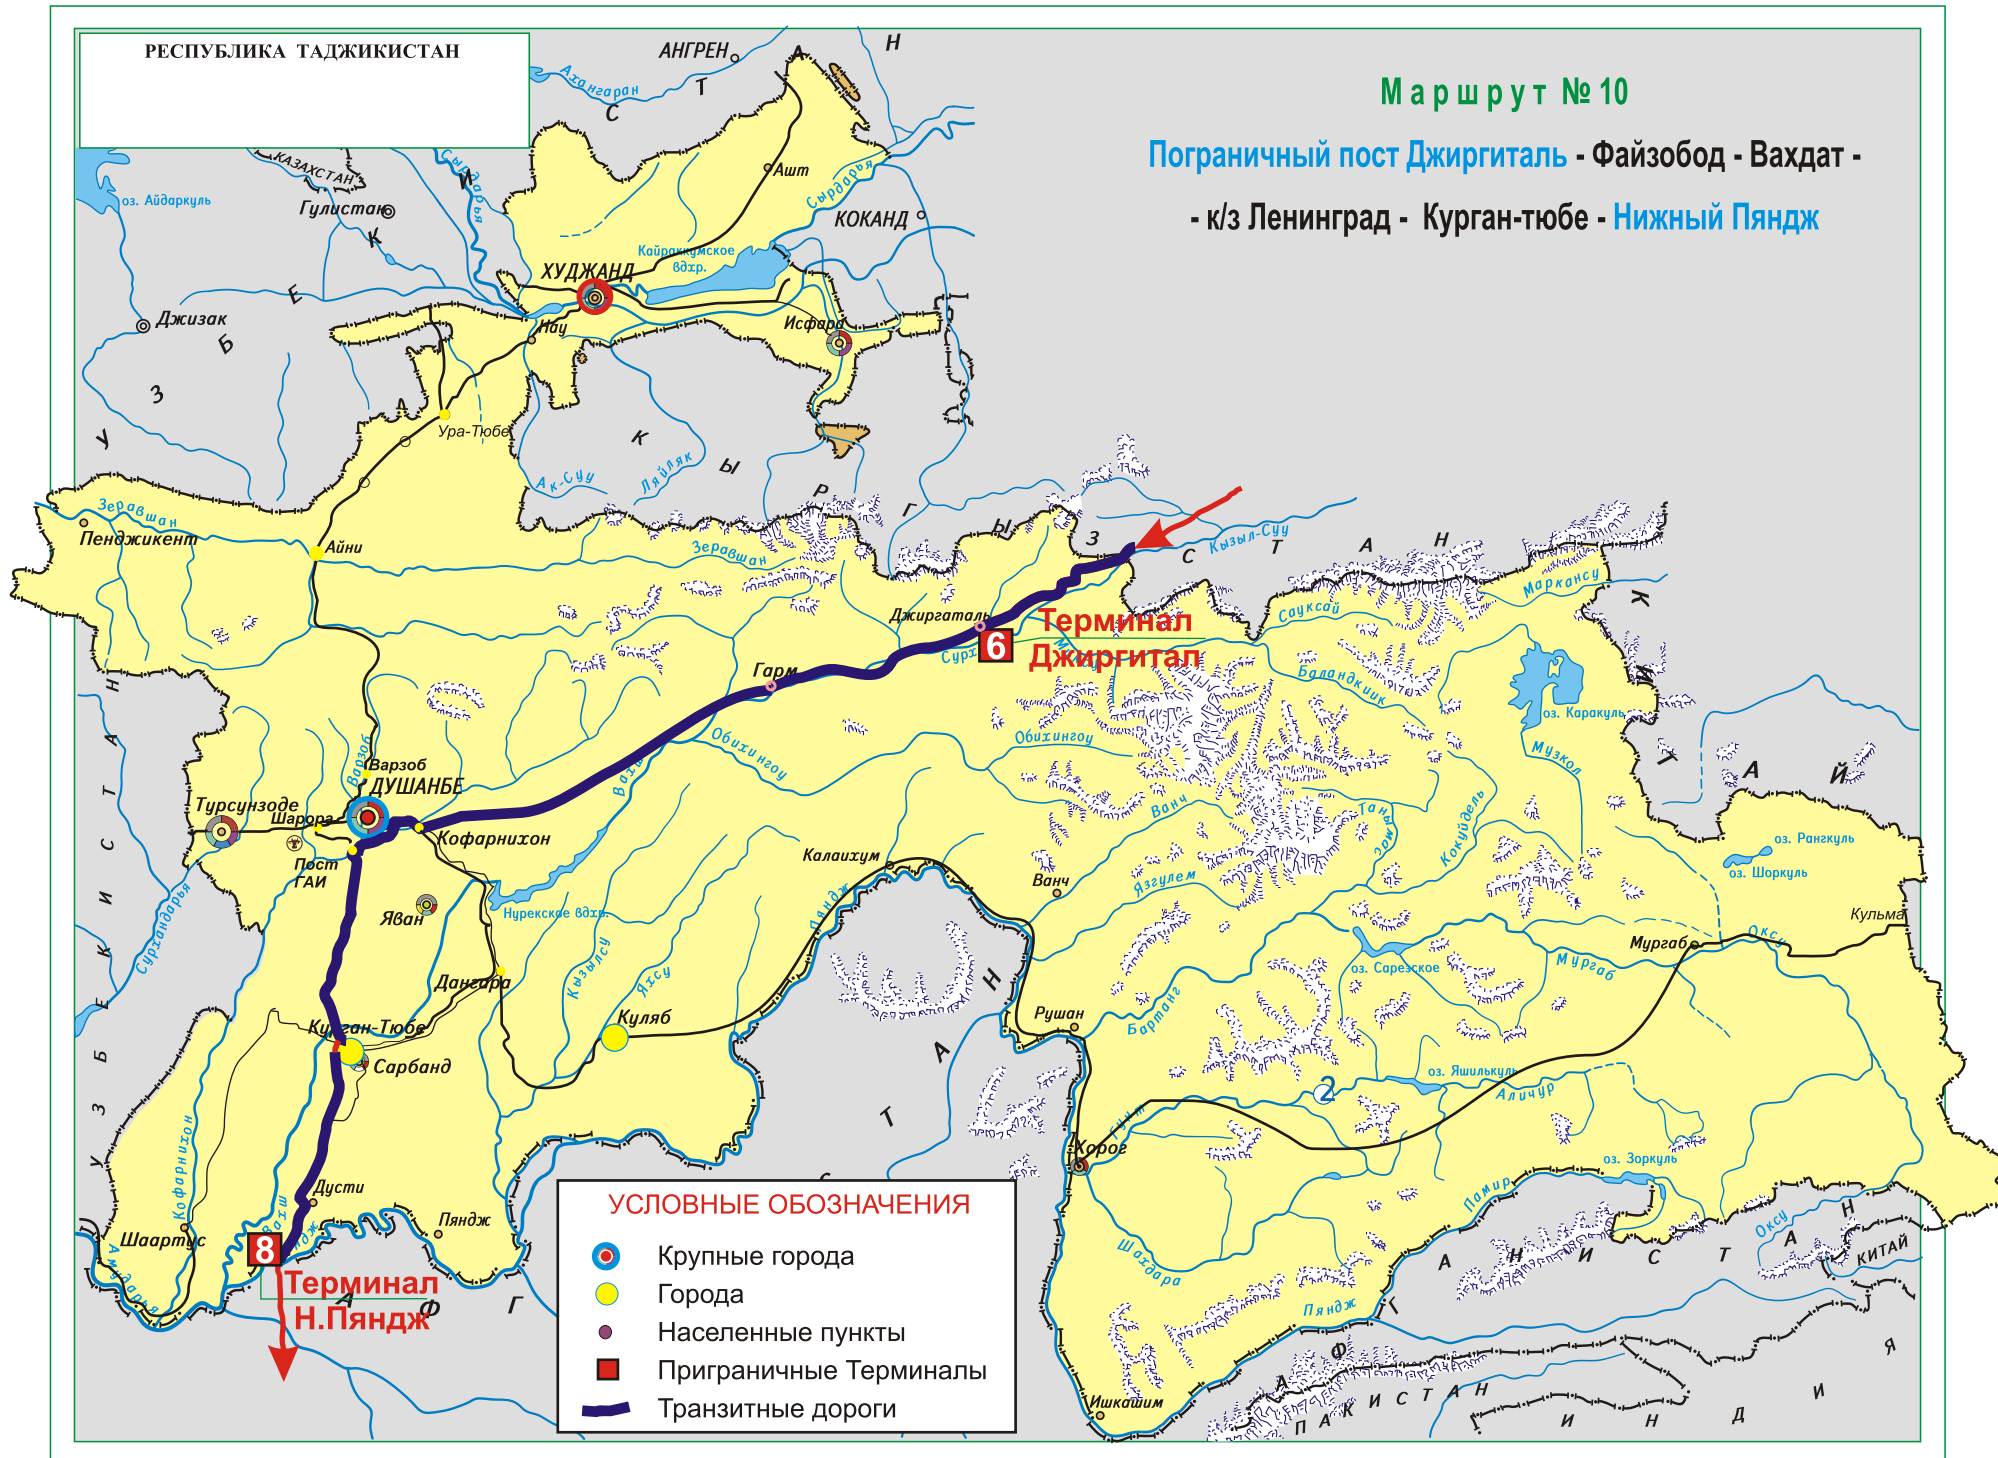

РЕСПУБЛИКА ТАДЖИКИСТАН

Маршрут №6

Пограничный пост Фотехобад - Ходжент -

- Истаравшан - Айни - Душанбе (Чорбог - Пос.Калинина -
- Испечак) - Чоряккорон - Гиссар - "Пост ГАИ" - Курган-тюбе -
- Сарбанд - Куляб - Дарвоз - Харог - Мургаб - **Кульма**

РЕСПУБЛИКА ТАДЖИКИСТАН

Маршрут №7

Пограничный пост Саразм - Айни - Душанбе - Чорбог -
- Пос.Калинина - Испечак - Чоряккорон - Гиссар - Шарора -
- "Пост ГАИ" - Курган-тюбе - Нижний Пяндж

Терминал Саразм
2
Пенджикент
Айни
Душанбе
8
Терминал Н.Пяндж

РЕСПУБЛИКА ТАДЖИКИСТАН

Маршрут №9

Пограничный пост Нижний Пяндж - Курган-тюбе -
- р-н Рудаки - к-з Ленинград - Вахдат - Гарм -
- Джиргаталь - Сариташ - Мургаб - **Кульма**

Маршрут № 10

Пограничный пост Джиргиталь - Файзобод - Вахдат -
- к/з Ленинград - Курган-тюбе - Нижний Пяндж

РЕСПУБЛИКА ТАДЖИКИСТАН

Маршрут № 11

Пограничный пост Джиргиталь - Нурабад -
- Тавильдара - Дарваз - Харог - Кульма

Маршрут № 12

Пограничный пост Фотехобад - Ходжент - Истаравшан - Айни -
- Душанбе (Чорбог - Пос.Калинина - Испечак) - Чоряккорон -
- Гиссар - Шарора - "Пост ГАИ" - р-н Рудаки - к-з Ленинград -
- Вахдат - Джиргатали - Сариташ - Мургаб - **Кульма**