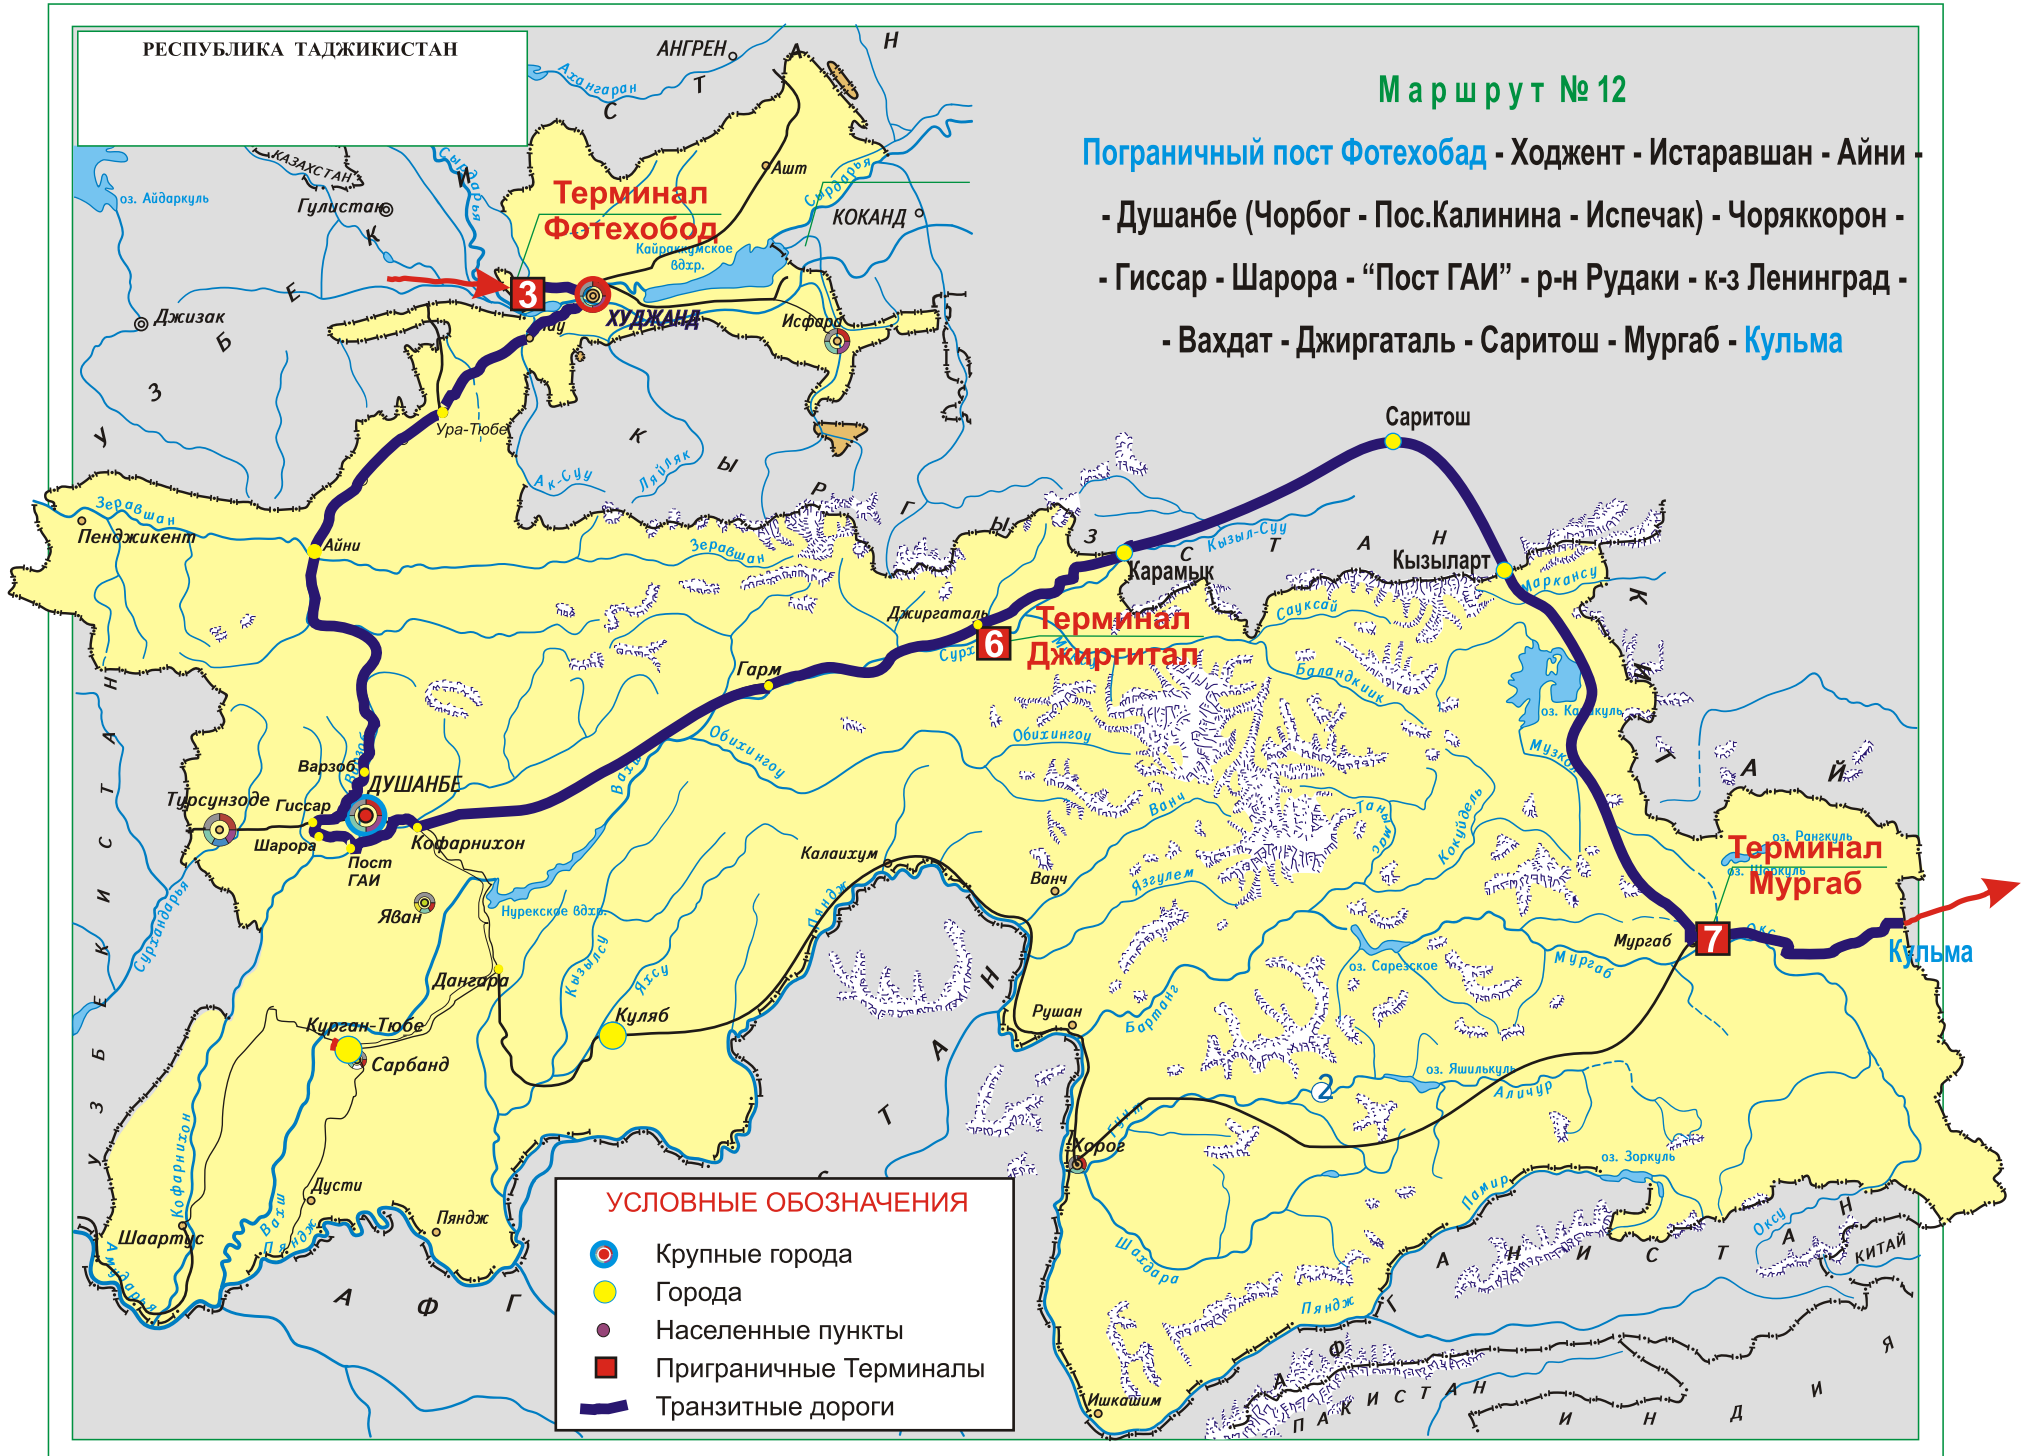

РЕСПУБЛИКА ТАДЖИКИСТАН

Маршрут №6

Пограничный пост Фотехобад - Ходжент -

- Истаравшан - Айни - Душанбе (Чорбог - Пос.Калинина -
- Испечак) - Чоряккорон - Гиссар - "Пост ГАИ" - Курган-тюбе -
- Сарбанд - Куляб - Дарвоз - Харог - Мургаб - **Кульма**

РЕСПУБЛИКА ТАДЖИКИСТАН

Маршрут №9

Пограничный пост Нижний Пяндж - Курган-тюбе -
- р-н Рудаки - к-з Ленинград - Вахдат - Гарм -
- Джиргаталь - Сариташ - Мургаб - **Кульма**

Маршрут № 10

Пограничный пост Джиргиталь - Файзобод - Вахдат -
- к/з Ленинград - Курган-тюбе - Нижний Пяндж

РЕСПУБЛИКА ТАДЖИКИСТАН

Маршрут № 11

Пограничный пост Джиргиталь - Нурабад -
- Тавильдара - Дарваз - Харог - Кульма

Маршрут № 12

Пограничный пост Фотехобад - Ходжент - Истаравшан - Айни -
- Душанбе (Чорбог - Пос.Калинина - Испечак) - Чоряккорон -
- Гиссар - Шарора - "Пост ГАИ" - р-н Рудаки - к-з Ленинград -
- Вахдат - Джиргатали - Сариташ - Мургаб - **Кульма**

Маршрут № 13

Пограничный пост Патар - Канибадам - Ходжент -

- Истаравшан - Айни - Душанбе (Чорбог - Пос.Калинина -

- Испечак) - Чоряккорон - Гиссар - Шарора - "Пост ГАИ" -

- Курган-тюбе - Кумсангир - Нижний Пяндж