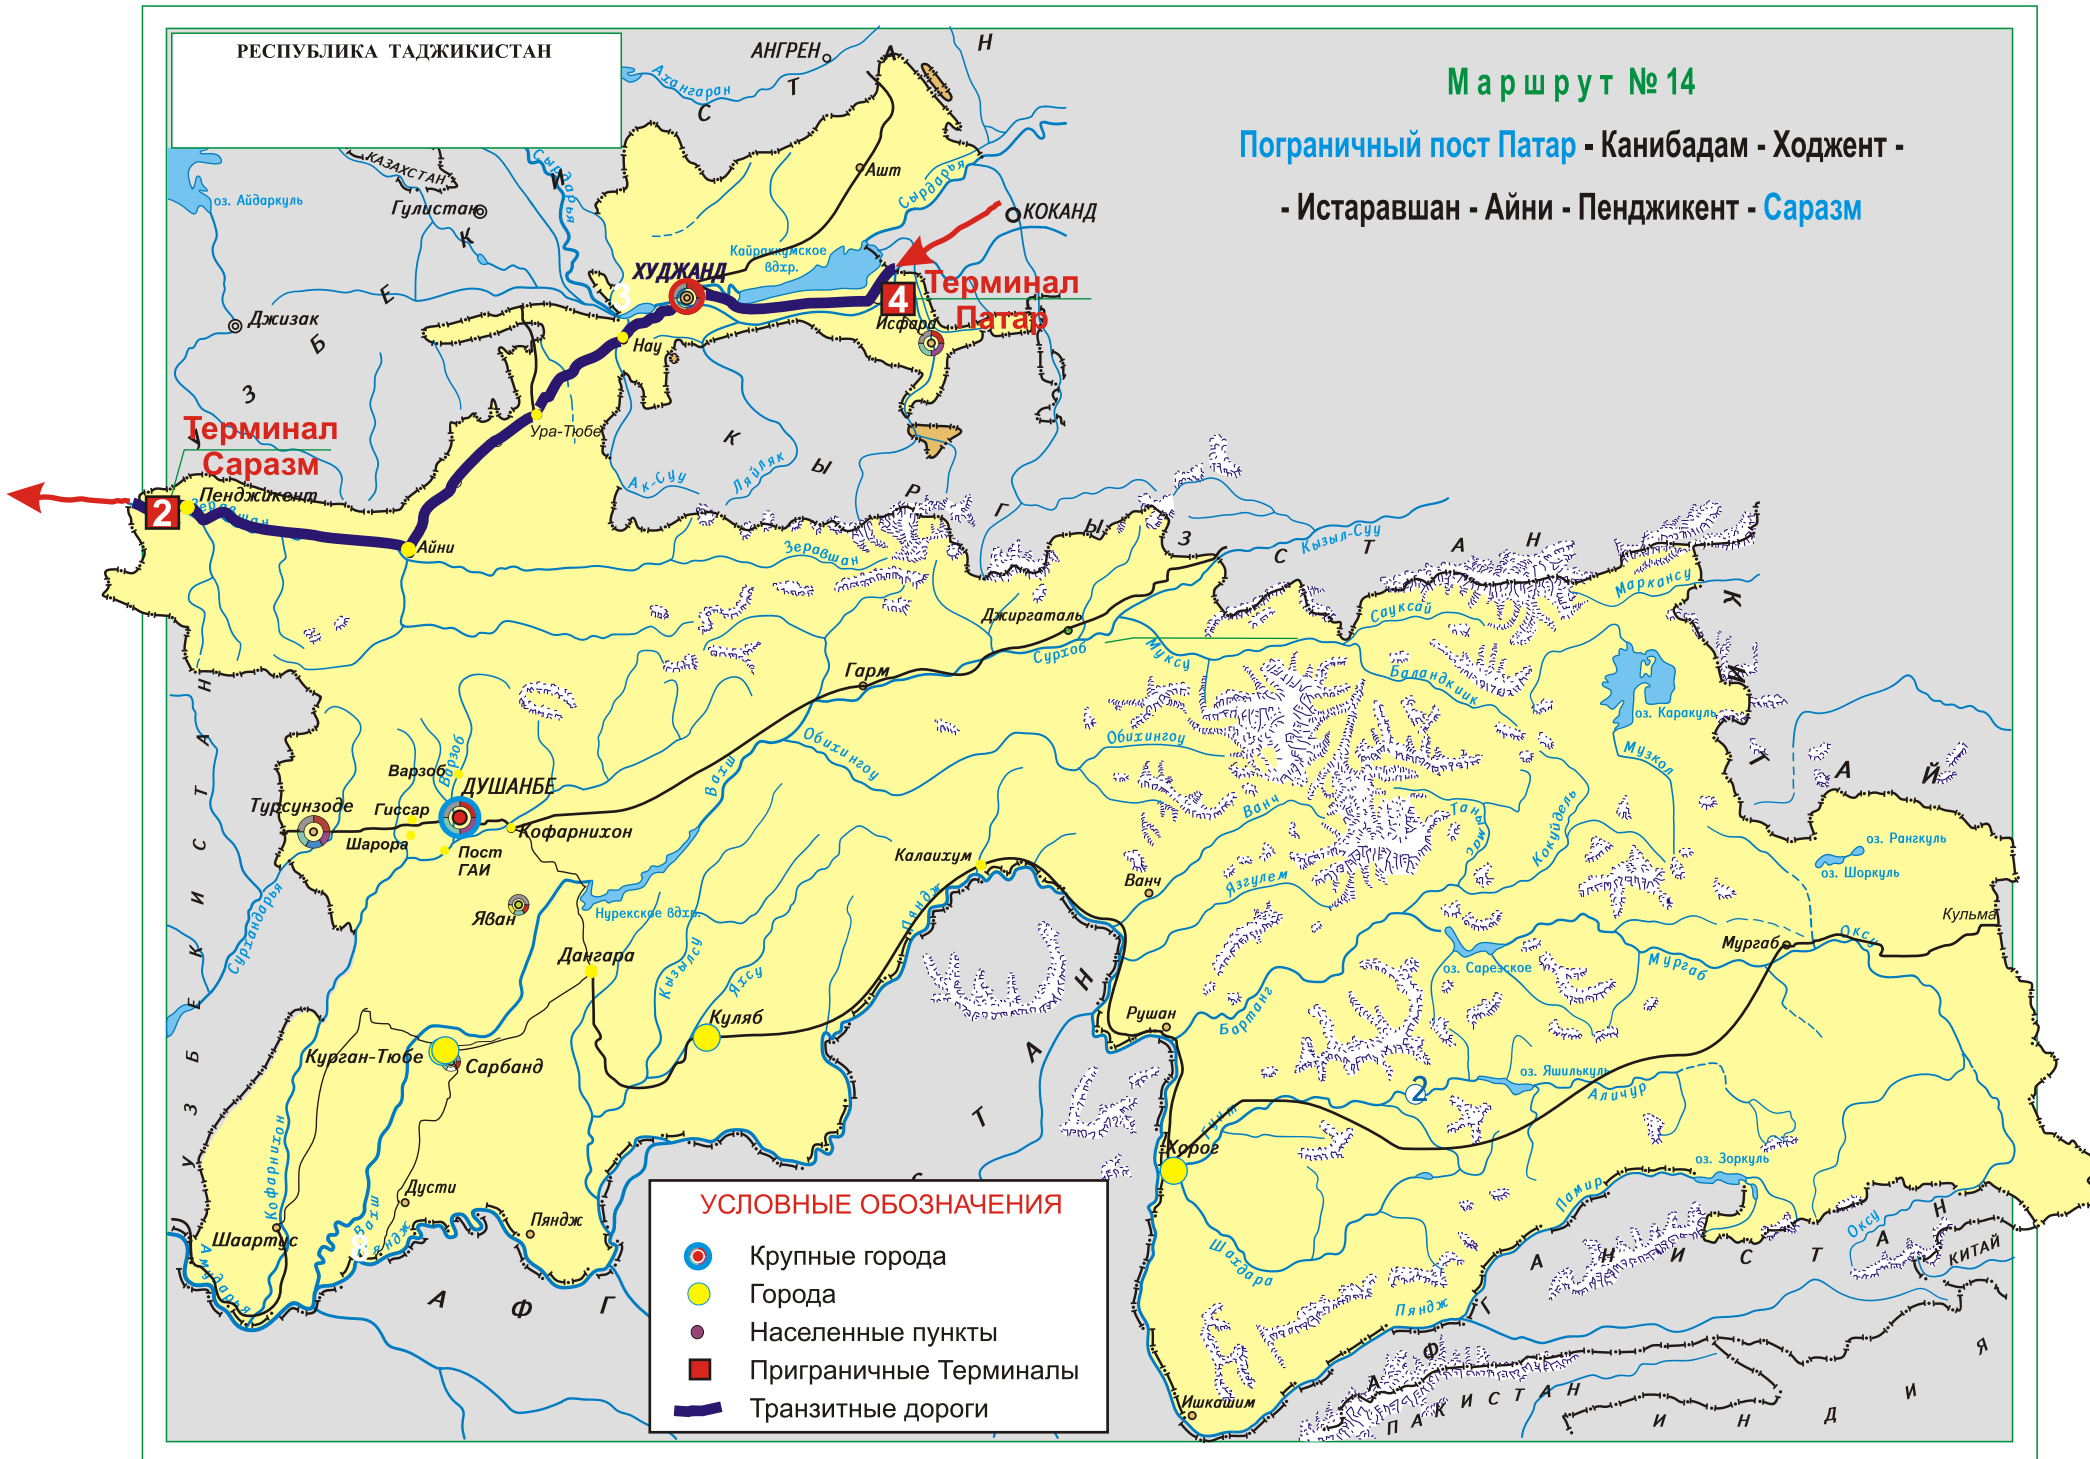

Пограничный пост Патар - Канибадам - Ходжент -
- Истаравшан - Айни - Пенджикент - Саразм