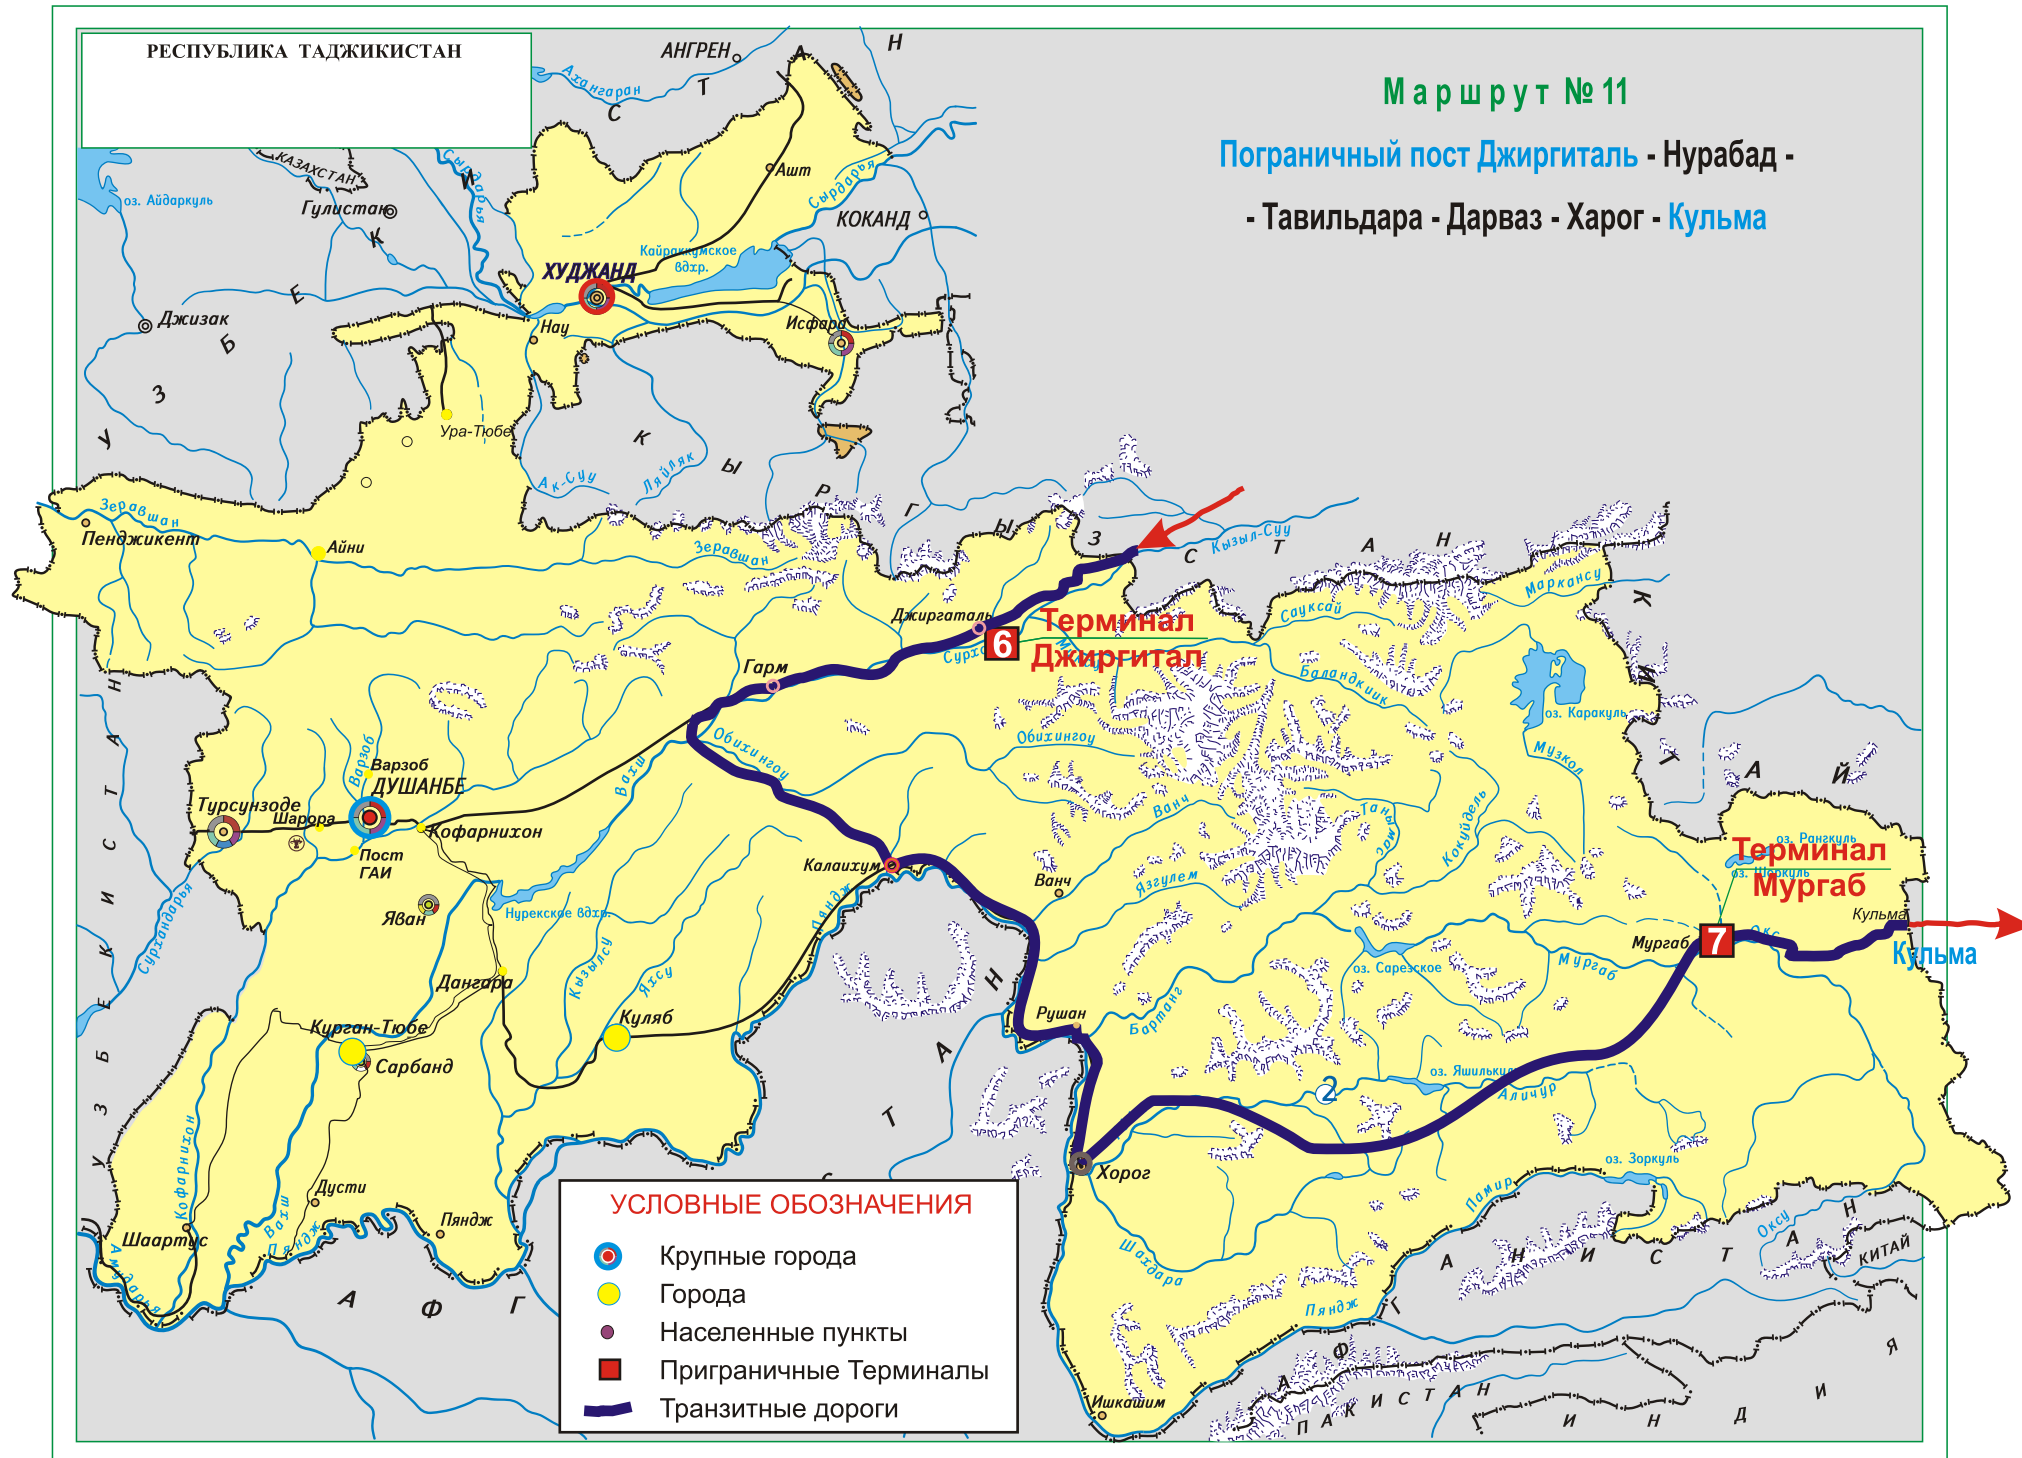

РЕСПУБЛИКА ТАДЖИКИСТАН

Маршрут №6

Пограничный пост Фотехобад - Ходжент -

- Истаравшан - Айни - Душанбе (Чорбог - Пос.Калинина -
- Испечак) - Чоряккорон - Гиссар - "Пост ГАИ" - Курган-тюбе -
- Сарбанд - Куляб - Дарвоз - Харог - Мургаб - **Кульма**

РЕСПУБЛИКА ТАДЖИКИСТАН

Маршрут №9

Пограничный пост Нижний Пяндж - Курган-тюбе -
- р-н Рудаки - к-з Ленинград - Вахдат - Гарм -
- Джиргаталь - Сариташ - Мургаб - **Кульма**

Маршрут № 10

Пограничный пост Джиргиталь - Файзобод - Вахдат -
- к/з Ленинград - Курган-тюбе - Нижний Пяндж

РЕСПУБЛИКА ТАДЖИКИСТАН

Маршрут № 11

Пограничный пост Джиргиталь - Нурабад -
- Тавильдара - Дарваз - Харог - Кульма

Маршрут № 12

Пограничный пост Фотехобад - Ходжент - Истаравшан - Айни -
- Душанбе (Чорбог - Пос.Калинина - Испечак) - Чоряккорон -
- Гиссар - Шарора - "Пост ГАИ" - р-н Рудаки - к-з Ленинград -
- Вахдат - Джиргатали - Сариташ - Мургаб - **Кульма**

Маршрут № 13

Пограничный пост Патар - Канибадам - Ходжент -

- Истаравшан - Айни - Душанбе (Чорбог - Пос.Калинина -

- Испечак) - Чоряккорон - Гиссар - Шарора - "Пост ГАИ" -

- Курган-тюбе - Кумсангир - Нижний Пяндж