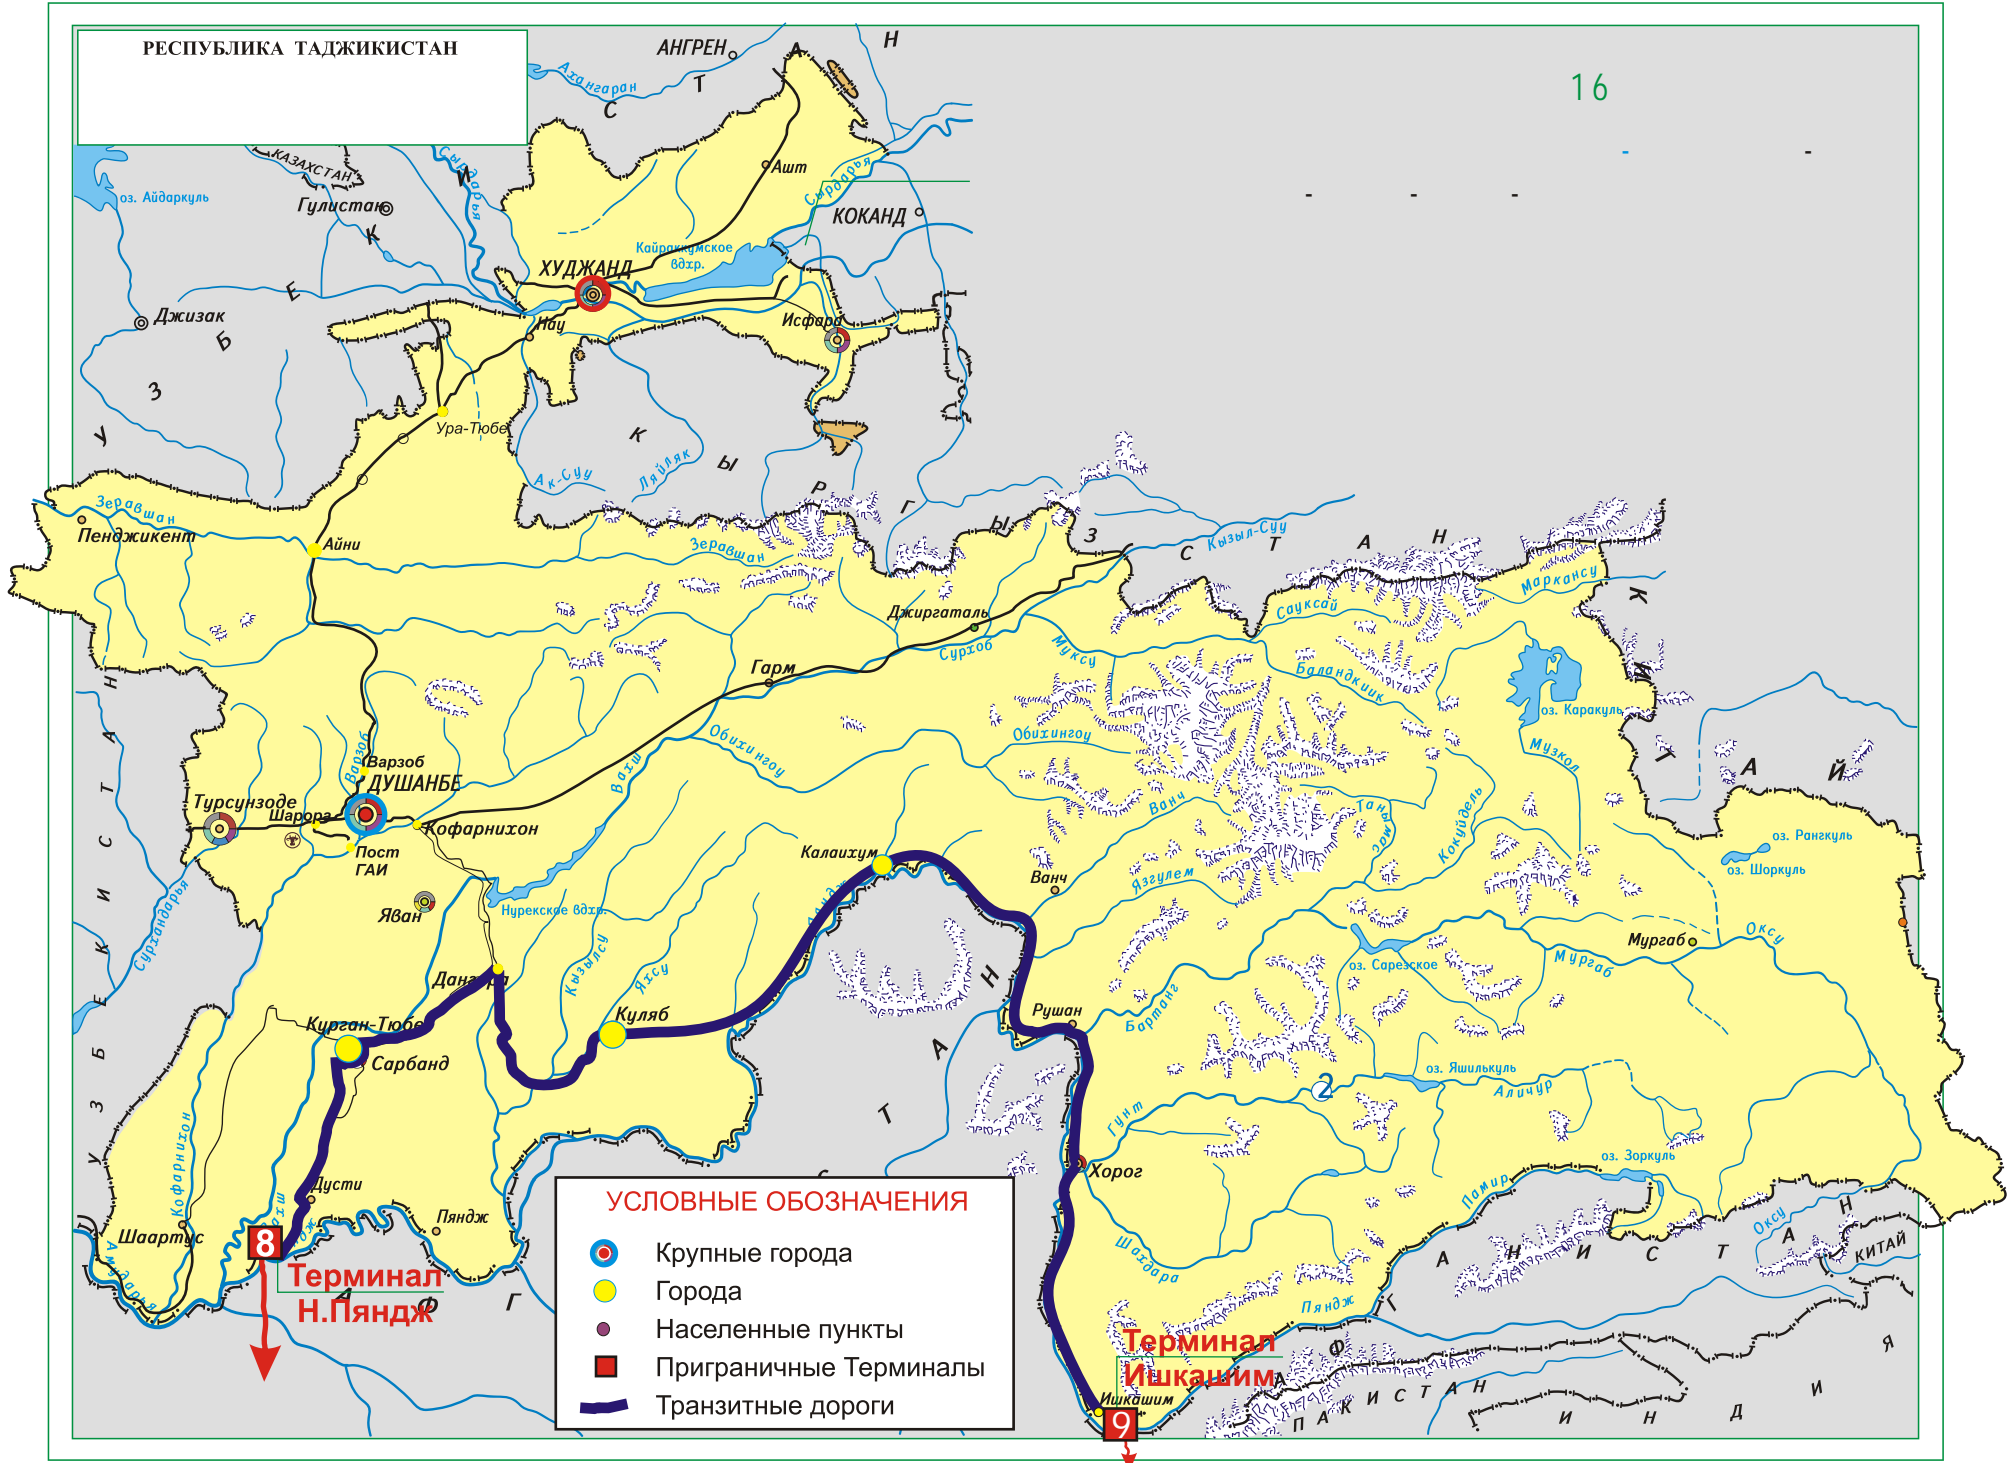

УСЛОВНЫЕ ОБОЗНАЧЕНИЯ

- Крупные города
- Города
- Населенные пункты
- Приграничные Терминалы
- Транзитные дороги

8
Терминал
Н.Пяндж

9
Терминал
Ишкашим