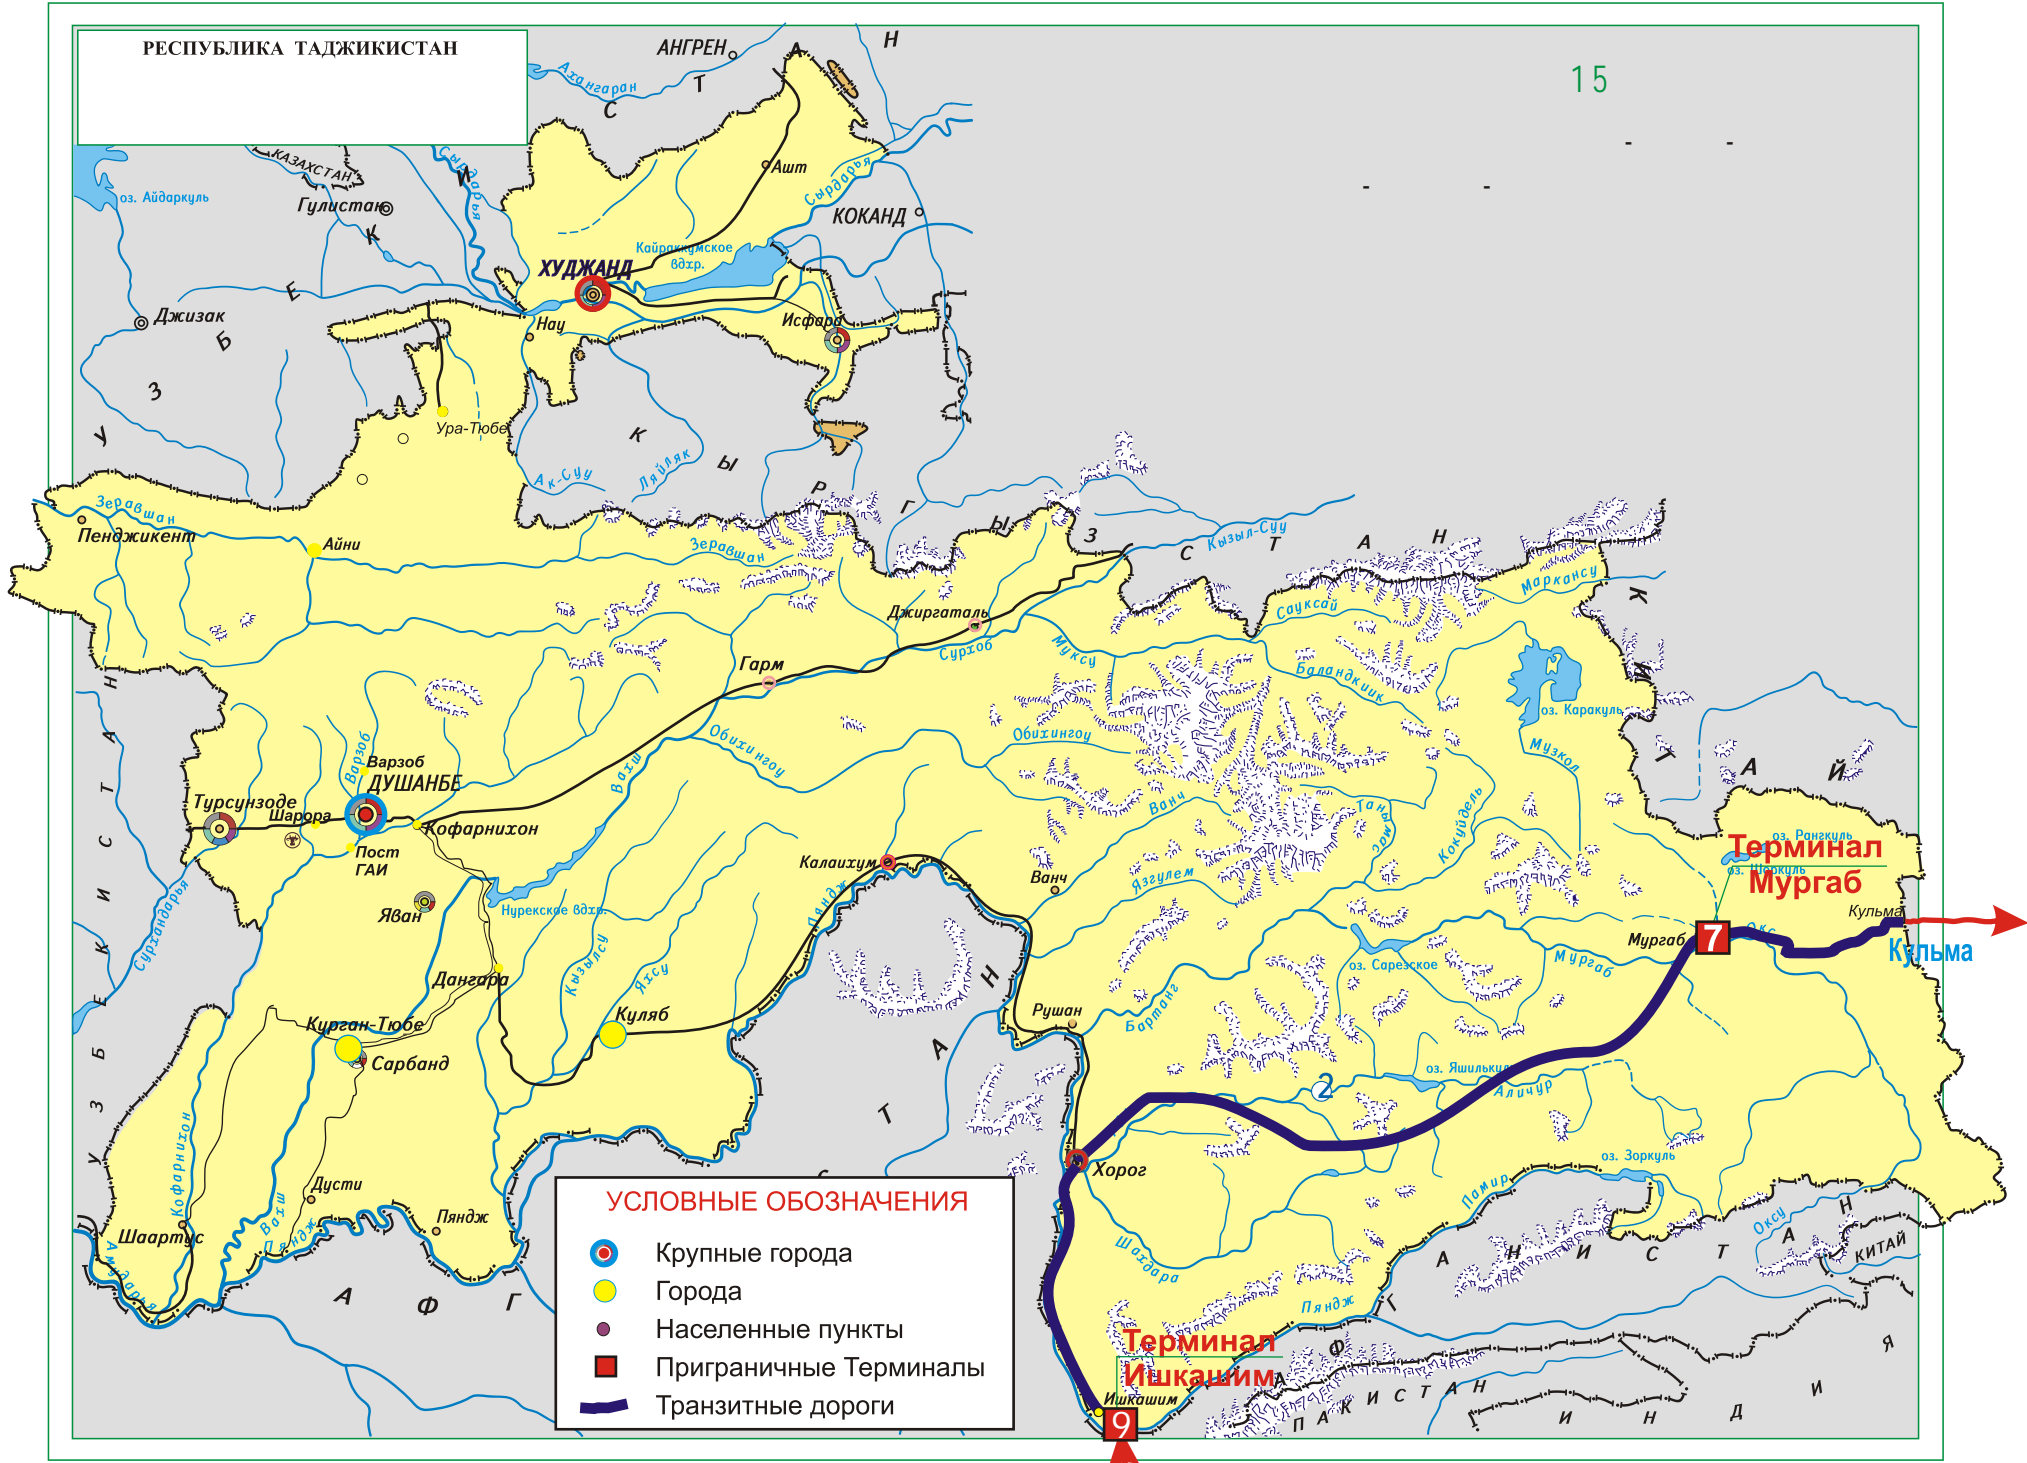

1. **УСЛОВНЫЕ ОБОЗНАЧЕНИЯ**
2. Крупные города
   - Города
   - Населенные пункты
   - Приграничные Терминалы
   - Транзитные дороги

Терминал Мургаб

Терминал Ишкашим

Кульма

9

7