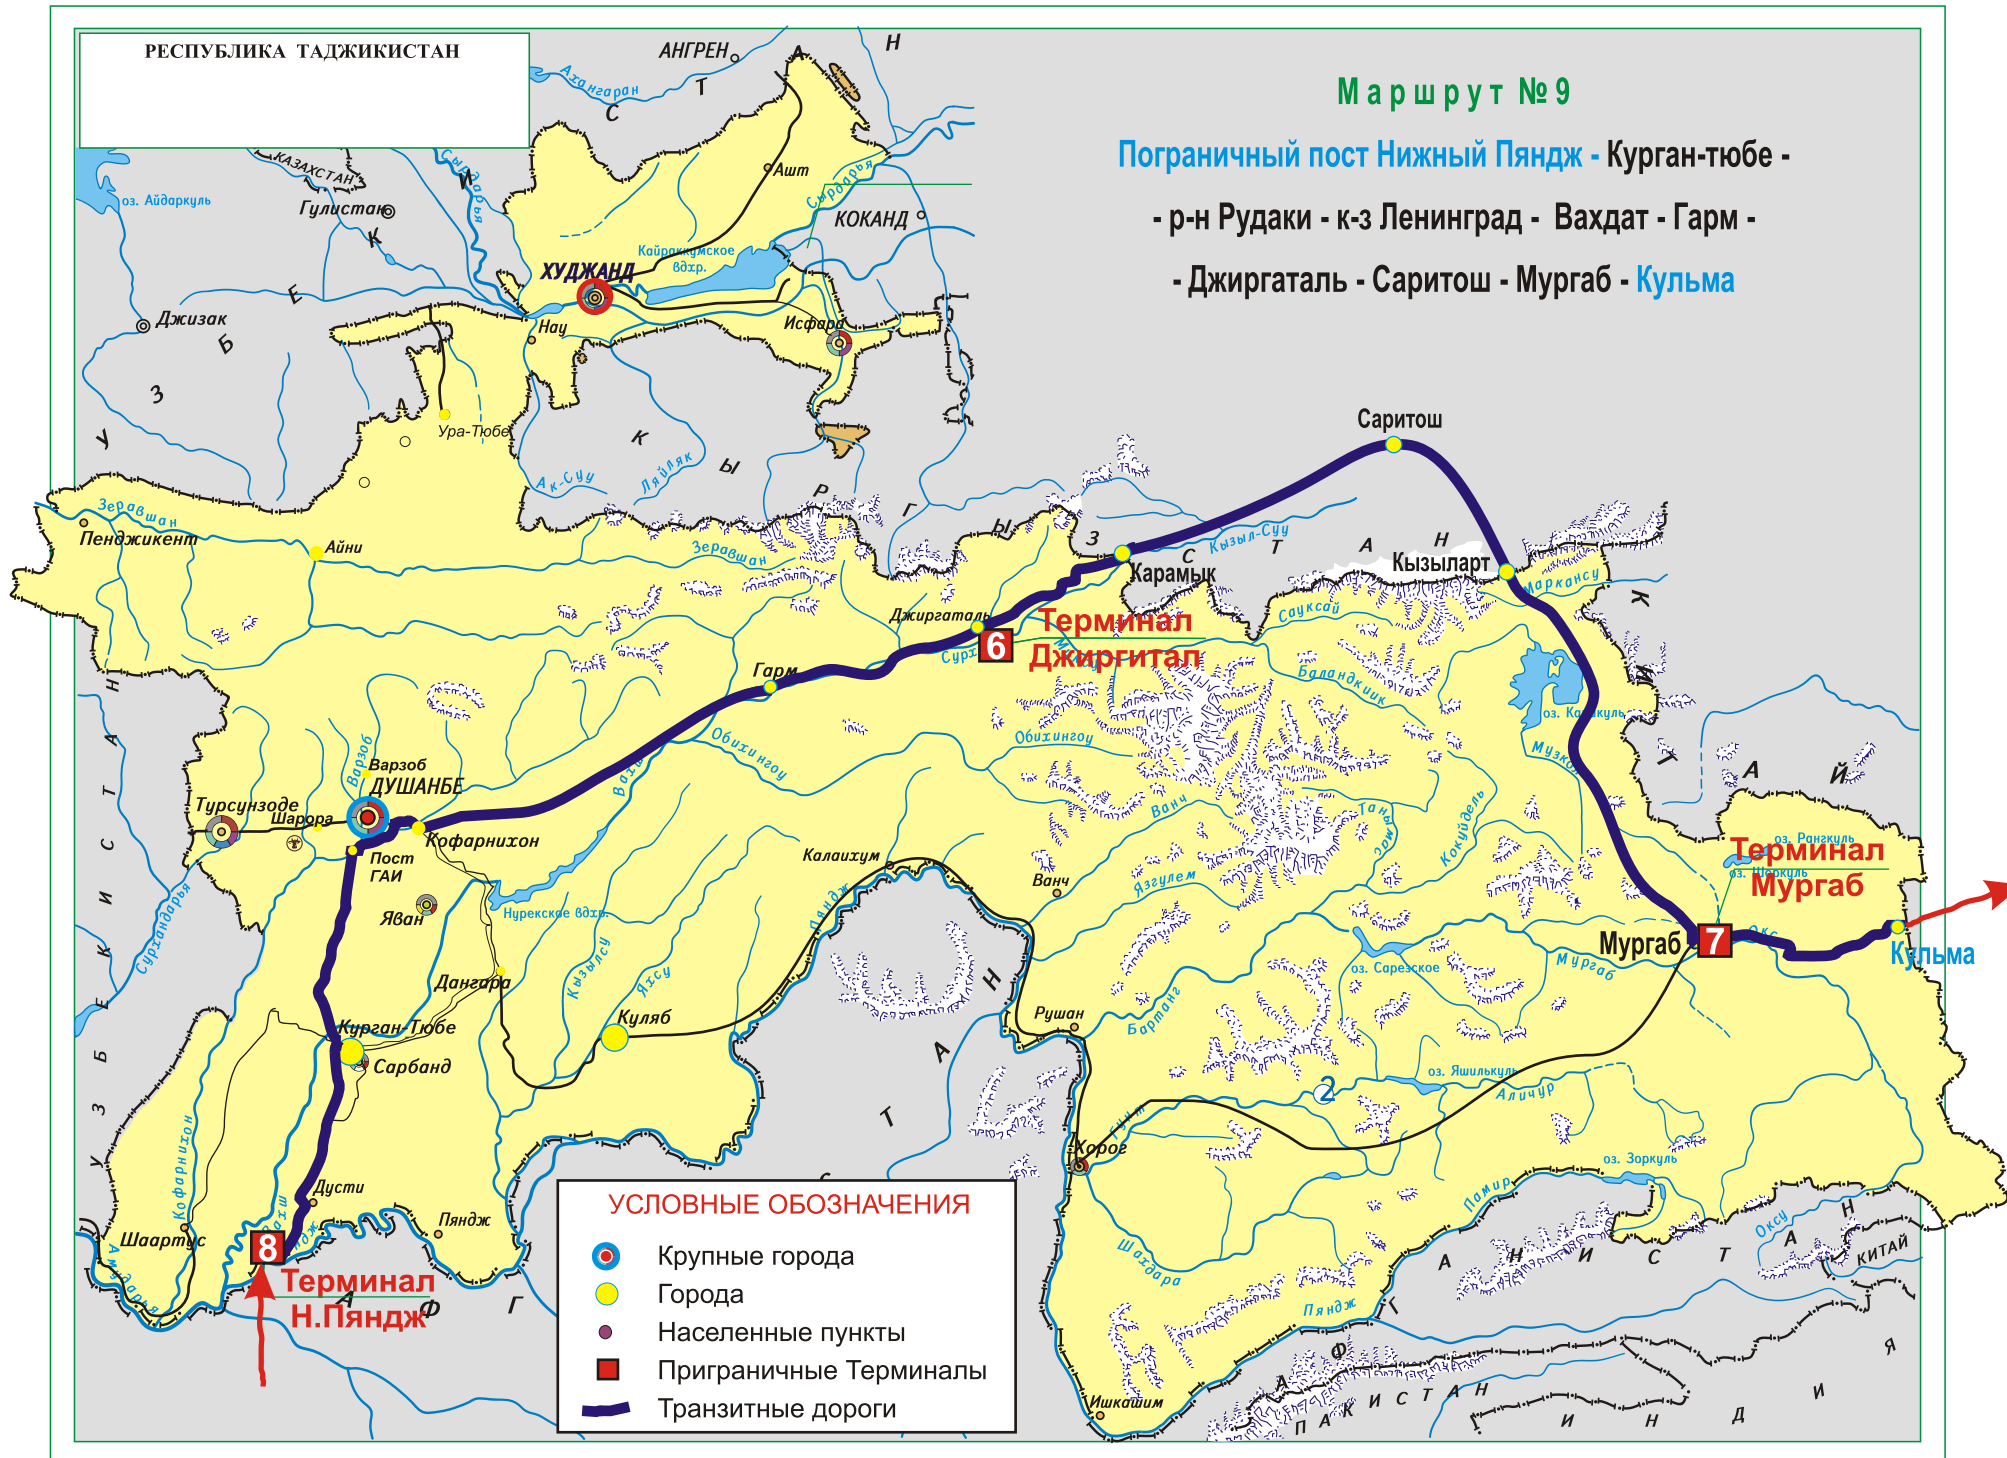

РЕСПУБЛИКА ТАДЖИКИСТАН

Маршрут №6

Пограничный пост Фотехобад - Ходжент -

- Истаравшан - Айни - Душанбе (Чорбог - Пос.Калинина -
- Испечак) - Чоряккорон - Гиссар - "Пост ГАИ" - Курган-тюбе -
- Сарбанд - Куляб - Дарвоз - Харог - Мургаб - **Кульма**

РЕСПУБЛИКА ТАДЖИКИСТАН

Маршрут №7

Пограничный пост Саразм - Айни - Душанбе - Чорбог -
- Пос.Калинина - Испечак - Чоряккорон - Гиссар - Шарора -
- "Пост ГАИ" - Курган-тюбе - Нижний Пяндж

Терминал Саразм
2
Пенджикент
Айни
Душанбе
8
Терминал Н.Пяндж

УСЛОВНЫЕ ОБОЗНАЧЕНИЯ

- Крупные города
- Города
- Населенные пункты
- Приграничные Терминалы
- Транзитные дороги

РЕСПУБЛИКА ТАДЖИКИСТАН

Маршрут №8

Пограничный пост Кульма - Хорог - Дарвоз - Куляб -
- Дангара - Колхозобод - Нижний Пяндж

РЕСПУБЛИКА ТАДЖИКИСТАН

Маршрут №9

Пограничный пост Нижний Пяндж - Курган-тюбе -
- р-н Рудаки - к-з Ленинград - Вахдат - Гарм -
- Джиргаталь - Сариташ - Мургаб - **Кульма**

Маршрут № 10

Пограничный пост Джиргиталь - Файзобод - Вахдат -
- к/з Ленинград - Курган-тюбе - Нижний Пяндж