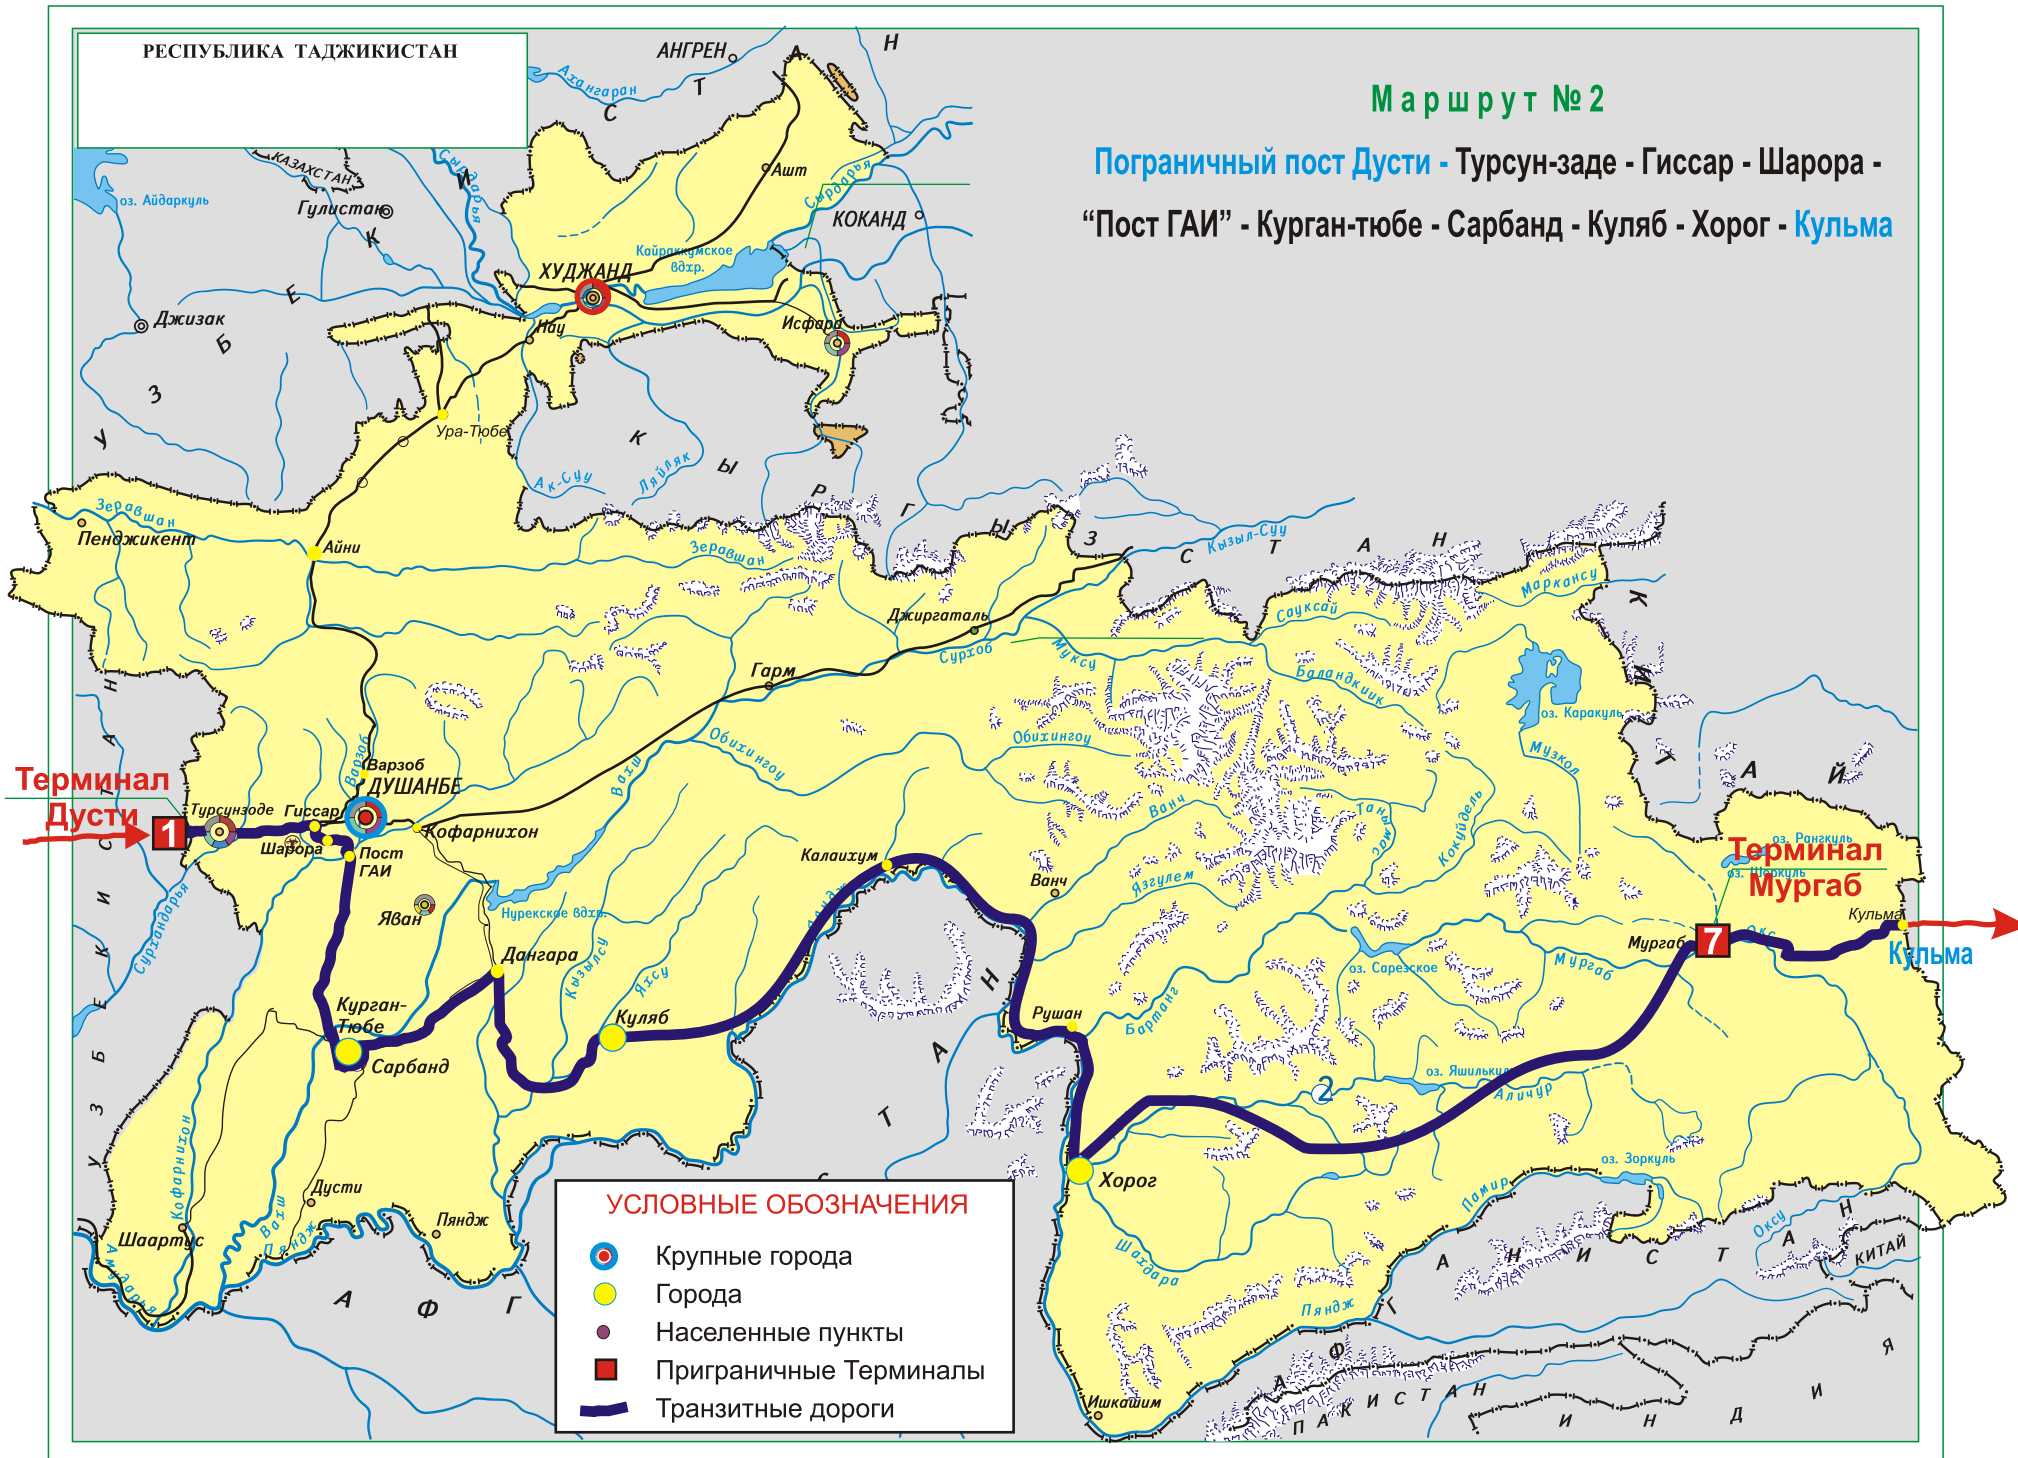

РЕСПУБЛИКА ТАДЖИКИСТАН

Маршрут №3

Пограничный пост Дусти - Турсун-заде - Гиссар - Шарора -
- "Пост ГАИ" - р-н Рудаки - к-з Ленинград - Вахдат -
- Джиргаталь - Саритош - Мургаб - Кульма

Маршрут №4

Пограничный пост Фотехобад - Ходжент -

- Истаравшан - Айни - Душанбе (Чорбог - Пос.Калинина -

- Испечак) - Чоряккорон - Гиссар - Шарора -

- "Пост ГАИ" - Курган-тюбе - Нижний Пяндж

РЕСПУБЛИКА ТАДЖИКИСТАН

Маршрут № 5

Пограничный пост Фотехобад - Ходжент - Истаравшан -

РЕСПУБЛИКА ТАДЖИКИСТАН

Маршрут №6

Пограничный пост Фотехобад - Ходжент -

- Истаравшан - Айни - Душанбе (Чорбог - Пос.Калинина -
- Испечак) - Чоряккорон - Гиссар - "Пост ГАИ" - Курган-тюбе -
- Сарбанд - Куляб - Дарвоз - Харог - Мургаб - **Кульма**

РЕСПУБЛИКА ТАДЖИКИСТАН

Маршрут №9

Пограничный пост Нижний Пяндж - Курган-тюбе -
- р-н Рудаки - к-з Ленинград - Вахдат - Гарм -
- Джиргаталь - Сариташ - Мургаб - **Кульма**

Маршрут № 10

Пограничный пост Джиргиталь - Файзобод - Вахдат -
- к/з Ленинград - Курган-тюбе - Нижний Пяндж