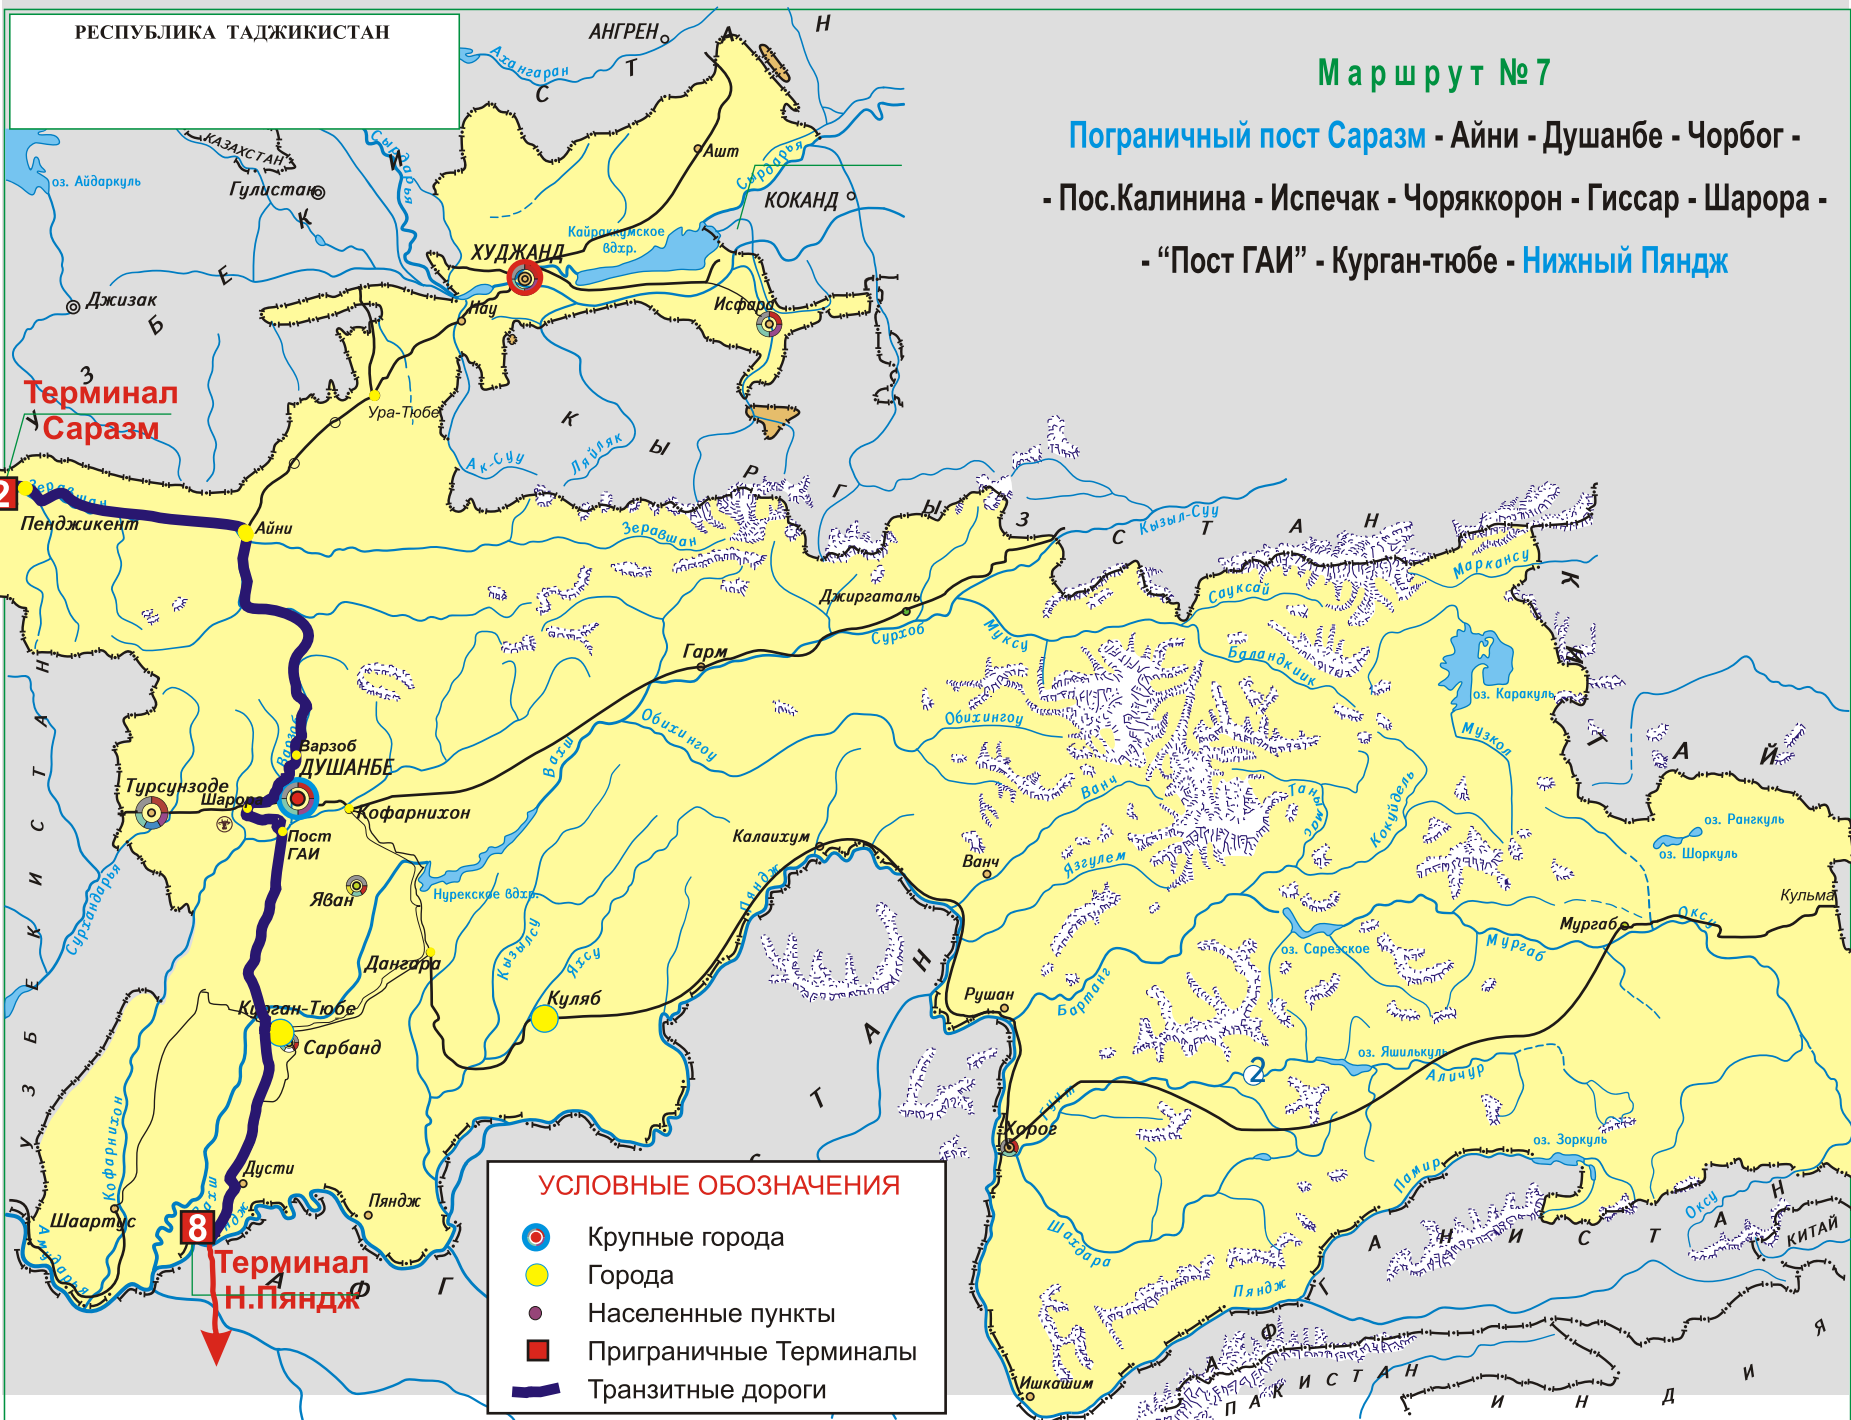

РЕСПУБЛИКА ТАДЖИКИСТАН

Маршрут №6

Пограничный пост Фотехобад - Ходжент -

- Истаравшан - Айни - Душанбе (Чорбог - Пос.Калинина -
- Испечак) - Чоряккорон - Гиссар - "Пост ГАИ" - Курган-тюбе -
- Сарбанд - Куляб - Дарвоз - Харог - Мургаб - **Кульма**

РЕСПУБЛИКА ТАДЖИКИСТАН

Маршрут №7

Пограничный пост Саразм - Айни - Душанбе - Чорбог -
- Пос.Калинина - Испечак - Чоряккорон - Гиссар - Шарора -
- "Пост ГАИ" - Курган-тюбе - Нижний Пяндж

Терминал Саразм
2
Пенджикент
Айни
Душанбе
8
Терминал Н.Пяндж

УСЛОВНЫЕ ОБОЗНАЧЕНИЯ

- Крупные города
- Города
- Населенные пункты
- Приграничные Терминалы
- Транзитные дороги

РЕСПУБЛИКА ТАДЖИКИСТАН

Маршрут №8

Пограничный пост Кульма - Хорог - Дарвоз - Куляб -
- Дангара - Колхозобод - Нижний Пяндж

РЕСПУБЛИКА ТАДЖИКИСТАН

Маршрут №9

Пограничный пост Нижний Пяндж - Курган-тюбе -
- р-н Рудаки - к-з Ленинград - Вахдат - Гарм -
- Джиргаталь - Сариташ - Мургаб - **Кульма**

Маршрут № 10

Пограничный пост Джиргиталь - Файзобод - Вахдат -
- к/з Ленинград - Курган-тюбе - Нижний Пяндж