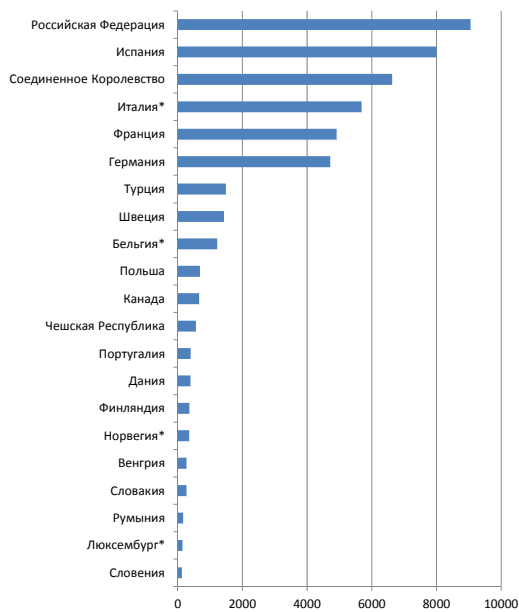

Общая эксплуатационная длина железнодорожных путей (км) на 10 000 км² для отдельных стран, 2011 г.

Инвестиции в железнодорожную инфраструктуру для отдельных стран, 2010 г. По текущим ценам и с учетом обменных курсов (млн. евро)