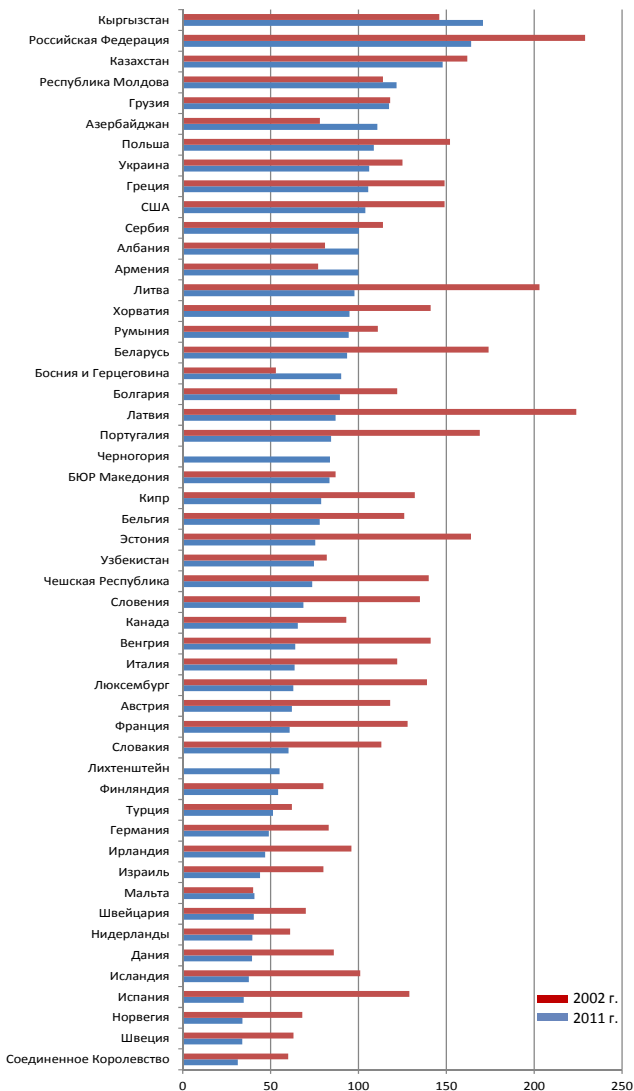

ДТП: число погибших на 1 000 000 населения, 2002-2011 гг.

Контактная информация

Европейская экономическая комиссия ООН
Отдел транспорта
Palais des Nations, 8-14 Avenue de la Paix, CH-1211 Geneva 10
Тел: + 41 (0) 22 917 2401 - Факс: + 41 (0) 22 917 0039
Эл почта: stat.trans@unece.org, www.unece.org/trans

ОРГАНИЗАЦИЯ ОБЪЕДИНЕННЫХ НАЦИЙ
Сентябрь 2013 г.