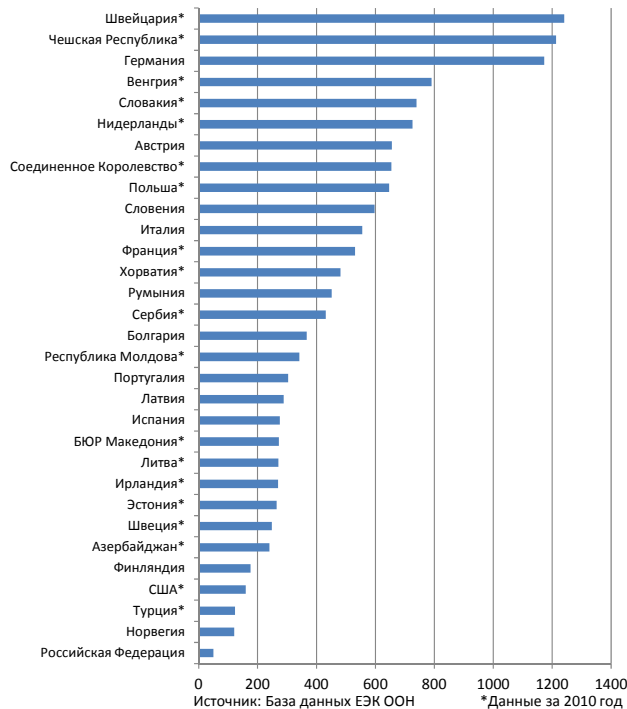

Общая эксплуатационная длина железнодорожных путей (км) на 10 000 км² для отдельных стран, 2011 г.

Инвестиции в железнодорожную инфраструктуру для отдельных стран, 2010 г. По текущим ценам и с учетом обменных курсов (млн. евро)